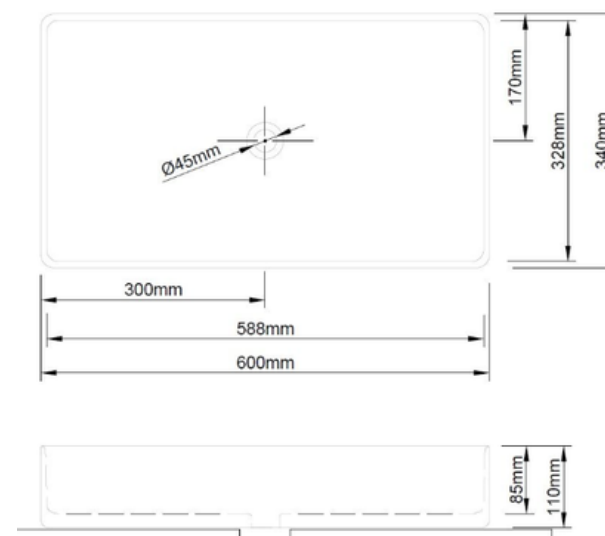

HIDRO 

MULTI COMPANY

 URBEN

Características generales

- Lavamanos de sobre cubierta Aida
- REctangular
- Cerámica de baja porosidad y resistencia al manchado
- Sin rebalse
- Color: Negro Mate
- Recomendado con monomando alto o a muro
- No incluye desagüe ni accesorios

Dimensiones

Lavamanos Sobre Cubierta Rectangular Aida Matte Black

Lavamanos

SKU: 114484