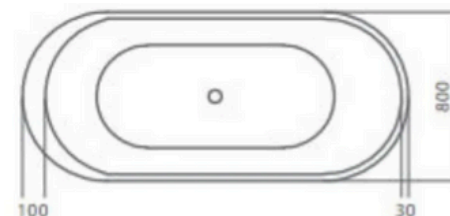

Dimensiones