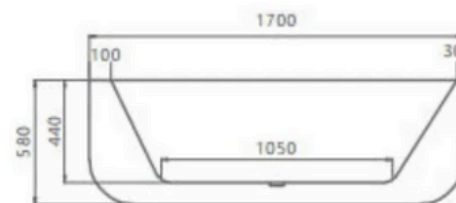

Dimensiones