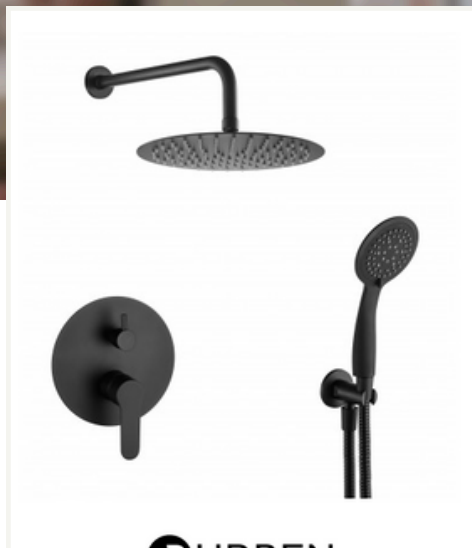

HIDRO 

MULTI COMPANY

URBEN

Monomando Empotrado Eleos con Ducha a Muro y Manual

Grifería para baño

SKU: 114489

Características generales

- Acabado: Matte Black
- Material: Cuerpo de latón, mango de Aleación de Zinc
- Rociador superior orientable
- Extraplana
- Ducha 5 chorros
- Flexible doble grapado