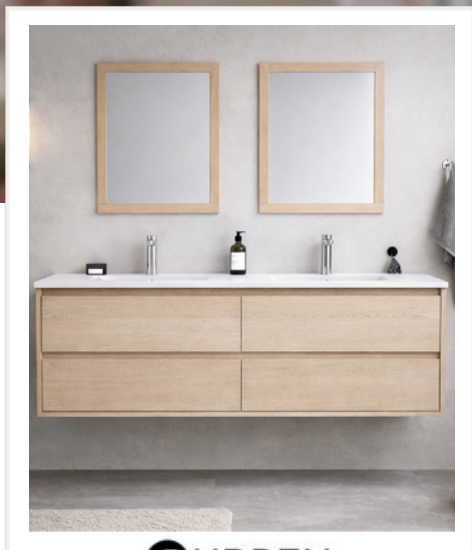

HIDRO 

URBEN

Mueble Suspendido Magnolia 1500 con Lavamanos Ancient Oak

Mueble de Baño

SKU: 117225

Características generales

- Mueble de Baño Volado
- Material Chapa: MDF
- Acabado: Melamina Look Madera
- Color Disponible: Ancient Oak
- Cuatro Puertas con Cierre Suave
- Borde Superior Biselado para Apertura
- Lavamanos: Incluido
- Material de Lavamanos: Porcelana Sanitaria
- Medida del Mueble: 150x 56 x 55 (cm)
- Medidas de Lavamanos: 46 x 26 x 11 (cm)
- Incluye Fijaciones
- No Incluye Grifería ni Accesorios

Dimensiones

Ancient Oak

SKU: 117225

Blue

SKU: 114549