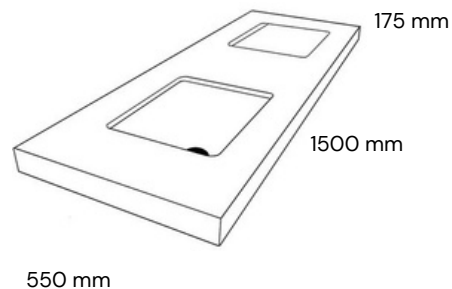

HIDRO 

URBEN

Mueble Suspendido Magnolia 1500 con Lavamanos Ancient Oak

Mueble de Baño

SKU: 117225

Características generales

- Mueble de Baño Volado
- Material Chapa: MDF
- Acabado: Melamina Look Madera
- Color Disponible: Ancient Oak
- Cuatro Puertas con Cierre Suave
- Borde Superior Biselado para Apertura
- Lavamanos: Incluido
- Material de Lavamanos: Porcelana Sanitaria
- Medida del Mueble: 150x 56 x 55 (cm)
- Medidas de Lavamanos: 46 x 26 x 11 (cm)
- Incluye Fijaciones
- No Incluye Grifería ni Accesorios

Dimensiones

Ancient Oak

SKU: 117225

Blue

SKU: 114549