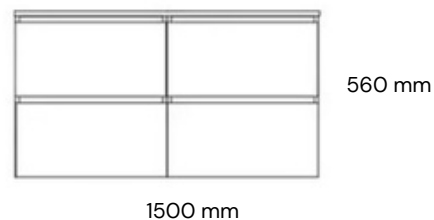

HIDRO 

URBEN

Mueble Suspendido Magnolia 1500 con Lavamanos Ancient Oak

Mueble de Baño

SKU: 117225

Características generales

- Mueble de Baño Volado
- Material Chapa: MDF
- Acabado: Melamina Look Madera
- Color Disponible: Ancient Oak
- Cuatro Puertas con Cierre Suave
- Borde Superior Biselado para Apertura
- Lavamanos: Incluido
- Material de Lavamanos: Porcelana Sanitaria
- Medida del Mueble: 150x 56 x 55 (cm)
- Medidas de Lavamanos: 46 x 26 x 11 (cm)
- Incluye Fijaciones
- No Incluye Grifería ni Accesorios

Dimensiones

Ancient Oak

SKU: 117225

Blue

SKU: 114549