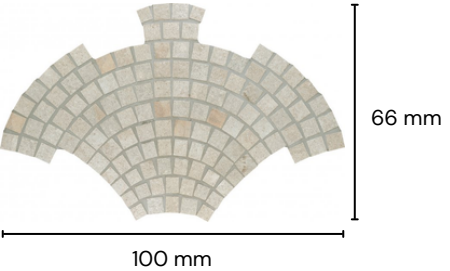

**Características generales**

- Espesor 8,5 mm
- Antideslizante
- Resistente a la helada
- Resistente a químicos

**Rockstar**  
**Porcelanato**  
**Todo Masa**

Color Ref: Grigio  
 SKU: 115033

**Formatos**

**Grigio**

200 x 400 mm  
SKU: 115034

200 x 200 mm  
SKU: 115033

**Porfido**

200 x 400 mm  
SKU: 1115036

200 x 200 mm  
SKU: 115037

# Rockstar Porcelanato Todo Masa

Color Ref: Grigio

SKU: 115033

Tipología: Porcelanato Técnico Todo Masa

País de origen: Italia

Junta recomendada: 2-3 mm.

Garantía: 5 años

	Límite establecido	Comportamiento	Norma
Absorción de agua	≤ 0,5%	± 0,6 %	EN ISO 10545-3
Resistencia a la flexión	Min. ≥ 35 N/mm2	~50 N/mm2	EN ISO 10545-4
Resistencia a la helada	Resiste	a prueba de heladas	EN ISO 10545-12
Resistencia al shock termal	Resiste	Resiste	EN ISO 10545-9
Resistencia a la exposición de la luz	Resiste	Resiste	DIN 51094
Resistencia al deslizamiento	De R9 a R13	R12	DIN 51130
Resistencia al deslizamiento_D-COF	≥ 0,42	Conforme	ANSI A 326.3: 2017
Resistencia al deslizamiento_B.C.R.A	≥ 0,40	Conforme	Metodo BCRA
Resistencia al ataque químico	GB mínimo	Conforme	EN ISO 10545-13
Resistencia a las manchas	Clase 3 mínimo	Conforme	EN ISO 10545-14