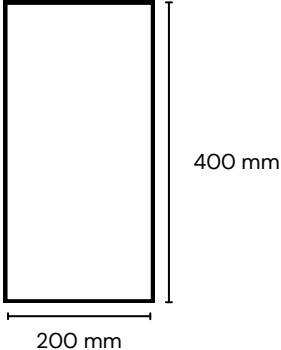

**Características generales**

- Espesor 8,5 mm
- Antideslizante
- Resistente a la helada
- Resistente a químicos

**Rockstar**  
**Porcelanato**  
**Todo Masa**

Color Ref: Grigio  
 SKU: 115033

**Formatos**

**Grigio**

200 x 400 mm  
SKU: 115034

200 x 200 mm  
SKU: 115033

**Porfido**

200 x 400 mm  
SKU: 1115036

200 x 200 mm  
SKU: 115037

# Rockstar Porcelanato Todo Masa

Color Ref: Grigio

SKU: 115033

Tipología: Porcelanato Técnico Todo Masa

País de origen: Italia

Junta recomendada: 2-3 mm.

Garantía: 5 años

	Límite establecido	Comportamiento	Norma
Absorción de agua	≤ 0,5%	± 0,6 %	EN ISO 10545-3
Resistencia a la flexión	Min. ≥ 35 N/mm2	~50 N/mm2	EN ISO 10545-4
Resistencia a la helada	Resiste	a prueba de heladas	EN ISO 10545-12
Resistencia al shock termal	Resiste	Resiste	EN ISO 10545-9
Resistencia a la exposición de la luz	Resiste	Resiste	DIN 51094
Resistencia al deslizamiento	De R9 a R13	R12	DIN 51130
Resistencia al deslizamiento_D-COF	≥ 0,42	Conforme	ANSI A 326.3: 2017
Resistencia al deslizamiento_B.C.R.A	≥ 0,40	Conforme	Metodo BCRA
Resistencia al ataque químico	GB mínimo	Conforme	EN ISO 10545-13
Resistencia a las manchas	Clase 3 mínimo	Conforme	EN ISO 10545-14