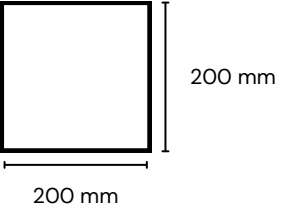

**Características generales**

- Espesor 8,5 mm
- Antideslizante
- Resistente a la helada
- Resistente a químicos

**Rockstar**  
**Porcelanato**  
**Todo Masa**

Color Ref: Grigio  
 SKU: 115033

**Formatos**

**Grigio**

200 x 400 mm  
SKU: 115034

200 x 200 mm  
SKU: 115033

**Porfido**

200 x 400 mm  
SKU: 1115036

200 x 200 mm  
SKU: 115037

# Rockstar Porcelanato Todo Masa

Color Ref: Grigio

SKU: 115033

Tipología: Porcelanato Técnico Todo Masa

País de origen: Italia

Junta recomendada: 2-3 mm.

Garantía: 5 años

	Límite establecido	Comportamiento	Norma
Absorción de agua	≤ 0,5%	± 0,6 %	EN ISO 10545-3
Resistencia a la flexión	Min. ≥ 35 N/mm2	~50 N/mm2	EN ISO 10545-4
Resistencia a la helada	Resiste	a prueba de heladas	EN ISO 10545-12
Resistencia al shock termal	Resiste	Resiste	EN ISO 10545-9
Resistencia a la exposición de la luz	Resiste	Resiste	DIN 51094
Resistencia al deslizamiento	De R9 a R13	R12	DIN 51130
Resistencia al deslizamiento_D-COF	≥ 0,42	Conforme	ANSI A 326.3: 2017
Resistencia al deslizamiento_B.C.R.A	≥ 0,40	Conforme	Metodo BCRA
Resistencia al ataque químico	GB mínimo	Conforme	EN ISO 10545-13
Resistencia a las manchas	Clase 3 mínimo	Conforme	EN ISO 10545-14