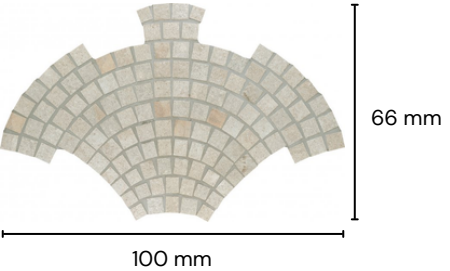

Formatos

Grigio

Naturale

Características generales

- Espesor 8,5 mm
- Antideslizante
- Resistente a la helada
- Resistente a químicos

Lavaredo  
Porcelanato  
Esmaltado

Color Ref: Grigio  
SKU: 115028

### Porcelanato Esmaltado

Color Ref: Grigio

SKU: 115028

Tipología: Porcelanato Esmaltado

País de origen: Italia

Junta recomendada: 2-3 mm.

Garantía: 5 años

	Límite establecido	Comportamiento	Norma
Absorción de agua	≤ 0,5%	± 0,6 %	EN ISO 10545-3
Resistencia a la flexión	Min. ≥ 35 N/mm <sup>2</sup>	~50 N/mm <sup>2</sup>	EN ISO 10545-4
Resistencia a la helada	Resiste	A prueba de heladas	EN ISO 10545-12
Resistencia al shock termal	Resiste	Resiste	EN ISO 10545-9
Resistencia a la exposición de la luz	Resiste	Resiste	DIN 51094
Resistencia al deslizamiento	De R9 a R13	R11	DIN 51130
Resistencia al deslizamiento_D-COF	≥ 0,42	Conforme	ANSI A 326.3: 2017
Resistencia al deslizamiento_B.C.R.A	≥ 0,40	Conforme	Metodo BCRA
Resistencia al ataque químico	GB mínimo	Conforme	EN ISO 10545-13
Resistencia a las manchas	Clase 3 mínimo	Conforme	EN ISO 10545-14