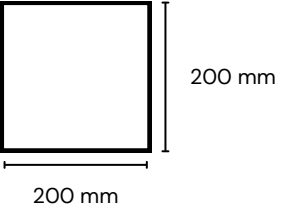

Formatos

Grigio

Naturale

Características generales

- Espesor 8,5 mm
- Antideslizante
- Resistente a la helada
- Resistente a químicos

Lavaredo  
Porcelanato  
Esmaltado

Color Ref: Grigio  
SKU: 115028

### Porcelanato Esmaltado

Color Ref: Grigio

SKU: 115028

Tipología: Porcelanato Esmaltado

País de origen: Italia

Junta recomendada: 2-3 mm.

Garantía: 5 años

	Límite establecido	Comportamiento	Norma
Absorción de agua	≤ 0,5%	± 0,6 %	EN ISO 10545-3
Resistencia a la flexión	Min. ≥ 35 N/mm <sup>2</sup>	~50 N/mm <sup>2</sup>	EN ISO 10545-4
Resistencia a la helada	Resiste	A prueba de heladas	EN ISO 10545-12
Resistencia al shock termal	Resiste	Resiste	EN ISO 10545-9
Resistencia a la exposición de la luz	Resiste	Resiste	DIN 51094
Resistencia al deslizamiento	De R9 a R13	R11	DIN 51130
Resistencia al deslizamiento_D-COF	≥ 0,42	Conforme	ANSI A 326.3: 2017
Resistencia al deslizamiento_B.C.R.A	≥ 0,40	Conforme	Metodo BCRA
Resistencia al ataque químico	GB mínimo	Conforme	EN ISO 10545-13
Resistencia a las manchas	Clase 3 mínimo	Conforme	EN ISO 10545-14