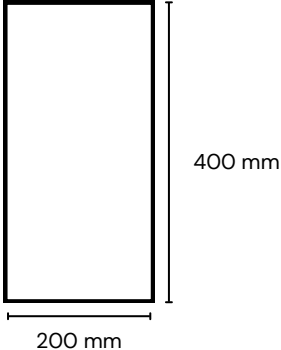

Formatos

Grigio

Naturale

Características generales

- Espesor 8,5 mm
- Antideslizante
- Resistente a la helada
- Resistente a químicos

Lavaredo  
Porcelanato  
Esmaltado

Color Ref: Grigio  
SKU: 115028

### Porcelanato Esmaltado

Color Ref: Grigio

SKU: 115028

Tipología: Porcelanato Esmaltado

País de origen: Italia

Junta recomendada: 2-3 mm.

Garantía: 5 años

	Límite establecido	Comportamiento	Norma
Absorción de agua	≤ 0,5%	± 0,6 %	EN ISO 10545-3
Resistencia a la flexión	Min. ≥ 35 N/mm <sup>2</sup>	~50 N/mm <sup>2</sup>	EN ISO 10545-4
Resistencia a la helada	Resiste	A prueba de heladas	EN ISO 10545-12
Resistencia al shock termal	Resiste	Resiste	EN ISO 10545-9
Resistencia a la exposición de la luz	Resiste	Resiste	DIN 51094
Resistencia al deslizamiento	De R9 a R13	R11	DIN 51130
Resistencia al deslizamiento_D-COF	≥ 0,42	Conforme	ANSI A 326.3: 2017
Resistencia al deslizamiento_B.C.R.A	≥ 0,40	Conforme	Metodo BCRA
Resistencia al ataque químico	GB mínimo	Conforme	EN ISO 10545-13
Resistencia a las manchas	Clase 3 mínimo	Conforme	EN ISO 10545-14