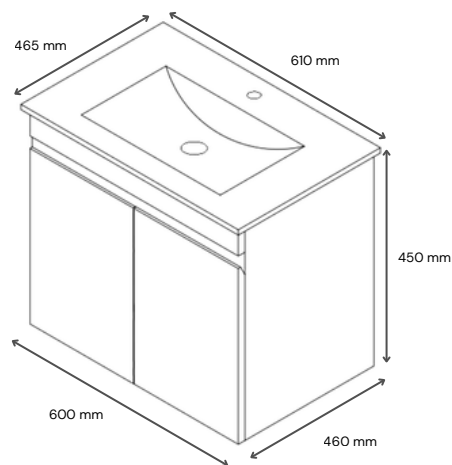

HIDRO 

MULTI COMPANY

 URBEN

Mueble Vanitorio Suspendido New Bloom Mueble de baño

Color Ref: Natural

SKU: 115008

Características generales

- Material: MDF
- Acabado: Melamina Mate
- 2 Puertas con Cierre Suave
- Lavamanos: Incluido
- Material de Lavamanos: Porcelana Sanitaria
- Medida del Mueble: 60 x 46 x 44 cm
- Medidas de Lavamanos: 61 x 46.5 x 11 cm
- Color Disponible: Natural
- Incluye Fijaciones
- Apto para monomando monoblock, no incluido.

Dimensiones

Complementos Recomendados

Desagüe

Pop Up
Cromado

Rejilla
Cromado

Pop Up
Negro

Sifón

Cromado
Luxury