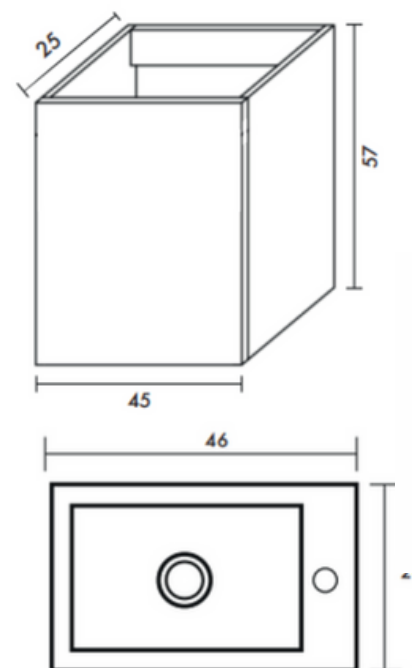

#### Características generales

- Material Chapa: MDF
- Acabado: Melamina Mate
- Una Puerta Cierre Suave
- Borde Izquierdo Biselado para Apertura Lavamanos: Incluido
- Material de Lavamanos: Porcelana Sanitaria
- Medida del Mueble: 45 x 25 x 57 (cm)
- Medidas de Lavamanos: 46 x 26 x 11 (cm)
- Colores Disponibles: Ancient Oak, Rose Wood, Grey, Black y White
- Incluye Fijaciones

#### Dimensiones