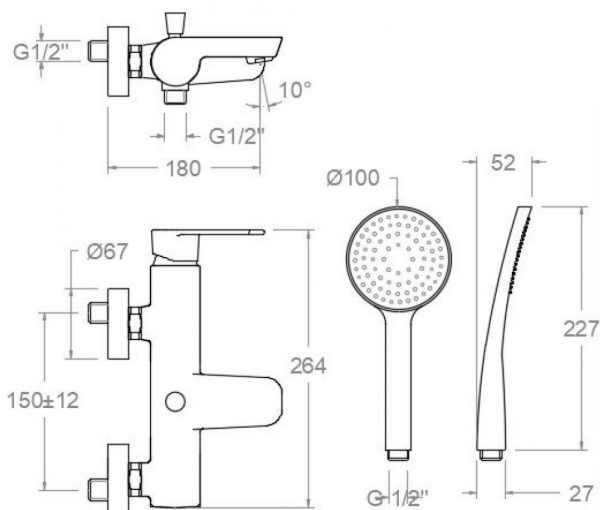

# ramonsoler.

→ Ficha Técnica  
Data Sheet  
Fiche Technique  
Technisches Datenblatt

Alexia

## Alexia, conjunto monomando de baño-ducha con equipo de ducha cromado 3605T1

<b>Colección:</b> Alexia	<b>Acabado:</b> Cromo	<b>Código:</b> 36C300627
<b>Ubicación:</b> Baño	<b>Categoría:</b> Bañera	<b>Certificación:</b> N IID/A

### Características técnicas

- Certificación AENOR
- Cartucho cerámico Ø35 mm.
- Sistema de ahorro de agua S2 mediante la apertura de la manecilla en dos fases.
- Caudal a 3 bar: 20 l/min en salida de baño y 12 l/min en salida de ducha.
- Resistente al choque térmico y químico antilegionela.
- Garantía de 5 años en grifería y 3 años en complementos.
- Presión de uso entre 1-5 bar. Recomendada 3 bar.
- Resiste presiones estáticas igual o inferior a 10 bar y golpes de ariete de 25 bar.
- Nivel acústico a 3 bar: inferior a 20 dB.
- Prestaciones de confort a nivel de fidelidad, sensibilidad y constancia en la selección de la temperatura.
- Temperatura recomendada de agua caliente 55°C. Temperatura máxima de uso 65°C. Máximo 1h a 90°C.
- Superficie cromada: 15 micras de espesor de níquel, 0.3 micras de cromo.
- Sistema Termostop Block de limitación de la temperatura máxima del agua caliente.

### Composición y recambios

• Manecilla :	3600-35 (36Z303036)
• Distintivo :	DT1-CN (252825)
• Cobertor tuerca cartucho :	4980 (252834)
• Tuerca cartucho :	TSC351 (250863)
• Cartucho :	35100 (252204)
• Aireador :	1534 (252879)
• Inversor :	3675M (AAZ300860)
• Valvula antiretorno :	ARD15 (181680)
• Asiento :	AGM-2I (252816)
• Tuerca de asiento :	T3/42C (AAZ300861)