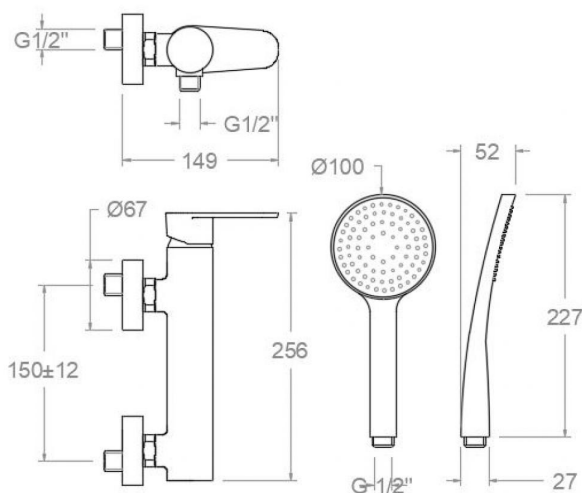

ramonsoler.

→ Ficha Técnica
Data Sheet
Fiche Technique
Technisches Datenblatt

Alexia

Alexia, conjunto monomando de ducha con equipo de ducha cromado 3608T1

Colección: Alexia	Acabado: Cromo	Código: 36D300631
Ubicación: Baño	Categoría: Ducha	Certificación: N IA

Características técnicas

- Certificación AENOR
- Cartucho cerámico Ø35 mm.
- Sistema de ahorro de agua S2 mediante la apertura de la manecilla en dos fases.
- Caudal a 3 bar: 12 l/min en la salida de ducha.
- Resistente al choque térmico y químico antilegionela.
- Garantía de 5 años en grifería y 3 años en complementos.
- Presión de uso entre 1-5 bar. Recomendada 3 bar.
- Resiste presiones estáticas igual o inferior a 10 bar y golpes de ariete de 25 bar.
- Nivel acústico a 3 bar: inferior a 20 dB.
- Prestaciones de confort a nivel de fidelidad, sensibilidad y constancia en la selección de la temperatura.
- Temperatura recomendada de agua caliente 55°C. Temperatura máxima de uso 65°C. Máximo 1h a 90°C.
- Superficie cromada: 15 micras de espesor de níquel, 0.3 micras de cromo.
- Sistema Termostop Block de limitación de la temperatura máxima del agua caliente.

Composición y recambios

• Manecilla :	3600-35 (36Z303036)
• Distintivo :	DT1-CN (252825)
• Cobertor tuerca cartucho :	4980 (252834)
• Tuerca cartucho :	TSC351 (250863)
• Anillo limitador de temperatura:	ALT350 (300062)
• Cartucho :	35100-3 (AAZ300855)
• Racord de ducha :	RD02M (253041)
• Valvula antiretorno :	ARD15 (181680)
• Asiento :	AGM-2I (252816)
• Tuerca de asiento :	T3/42C (AAZ300861)
• Floron :	1323 (220749)

· Excentrica :	E1/23/4ST (160257)
· Floron + excentrica :	1326 (210660)
· Ducha de mano :	3520SCT1 (255498)
· Soporte de ducha :	3726M (261799)
· Flexo de ducha :	2472C (99Z300775)

ramonsoler.

→ rsramonsoler.com