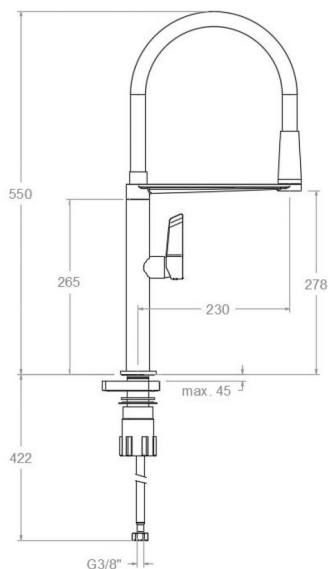

# ramonsoler.

→ Ficha Técnica  
Data Sheet  
Fiche Technique  
Technisches Datenblatt

Kitchen

**Monomando de cocina minimalista giratorio y extraíble con sistema de imanes, cromado 388801MC**

<b>Colección:</b> Kitchen	<b>Acabado:</b> Cromo	<b>Código:</b> 38E303421
<b>Ubicación:</b> Cocina	<b>Categoría:</b> Fregadero	

## Características técnicas

- Cartucho cerámico Ø25 mm.
- Caudal a 3 bar: 9 l/min.
- Resistente al choque térmico y químico antilegionela.
- Garantía de 5 años en grifería y 3 años en complementos.
- Presión de uso entre 1-5 bar. Recomendada 3 bar.
- Resiste presiones estáticas igual o inferior a 10 bar y golpes de ariete de 25 bar.
- Nivel acústico a 3 bar: inferior a 20 dB.
- Prestaciones de confort a nivel de fidelidad, sensibilidad y constancia en la selección de la temperatura.
- Temperatura recomendada de agua caliente 55°C. Temperatura máxima de uso 65°C. Máximo 1h a 90°C.
- Superficie cromada: 15 micras de espesor de níquel, 0.3 micras de cromo.

## Composición y recambios

- |                              |                        |
|------------------------------|------------------------|
| • Manecilla :                | 380001I-25 (38Z303485) |
| • Cobertor tuerca cartucho : | 4970 (252843)          |
| • Tuerca cartucho :          | TSC256 (AAZ306246)     |
| • Cartucho :                 | 25001-2 (AAZ306240)    |
| • Caño :                     | F3868-88 (AAZ303941)   |
| • Ducha de mano :            | DC3888 (AAZ303942)     |
| • Brazo soporte:             | BSC3888 (AAZ303944)    |
| • Base :                     | 383001 (38Z305715)     |
| • Base de refuerzo :         | BRF02 (AAZ304483)      |
| • Bolsa de accesorios :      | BAC38 (AAZ303940)      |
| • Conexiones flexibles :     | 239R (AAZ301712)       |
| • Cola Roscada:              | CRF320 (AAZ304358)     |