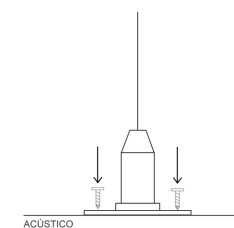

ORION CIRCULAR

Artículo	Cantidad
SUMINISTRO ACÚSTICO	1
BALA ANCLAJE LOSA	4
BALA PLATILLO	4
PIOLA ACERO CON TOPE	4
LUMINARIA	1

ARMADO KIT DE SUSPENSIÓN

PASO 2

PASO 3