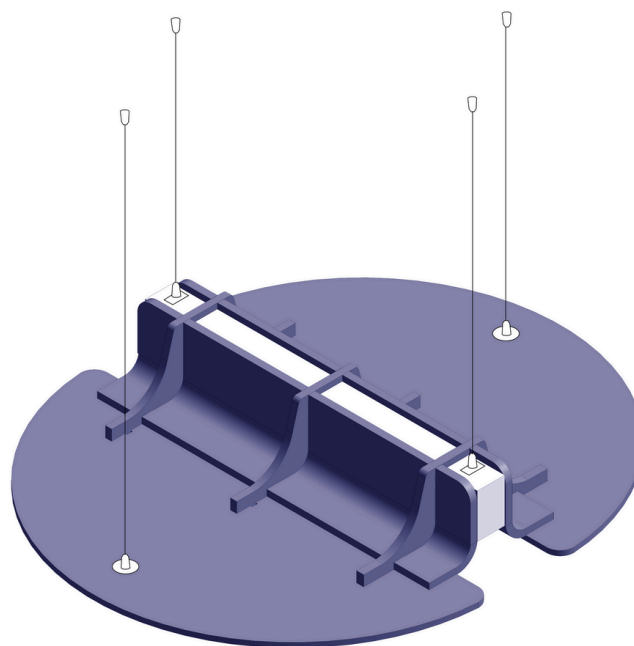

Recomendación de Instalación

Se requieren dos personas para alinear e instalar cada producto de manera segura. El objeto no debe utilizarse para soportar otros materiales. El sistema de suspensión elegido debe fijarse directamente a la estructura.

¡Buscamos sorprenderte siempre! Es por eso que trabajamos en nuevos productos que se complementen con nuestros acústicos, generando un proyecto integral de iluminación.

Configuraciones

Tamaños	Espesores			
ORION CIRCULAR	9 mm	12 mm	18 mm	24 mm

PIEZAS

ORION CIRCULAR

Artículo	Cantidad
SUMINISTRO ACÚSTICO	1
BALA ANCLAJE LOSA	4
BALA PLATILLO	4
PIOLA ACERO CON TOPE	4
LUMINARIA	1

ARMADO KIT DE SUSPENSIÓN

ISOMÉTRICA EXPLOTADA ACÚSTICO

ISOMÉTRICA ARMADO