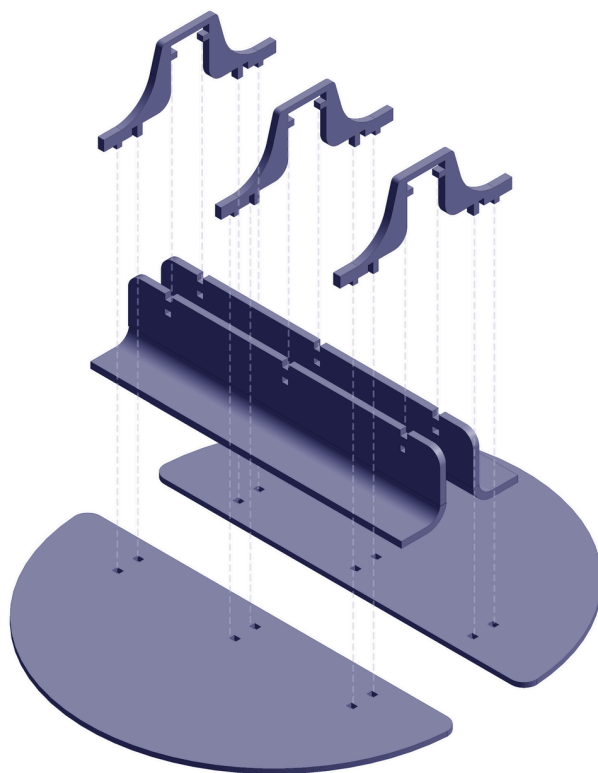

ORION CIRCULAR

Acústico Fonoabsorbente

Color Ref: SKY #501

Características generales

- Absorción de ruido
- Ecofriendly
- Reduce el estrés
- Opciones ilimitadas
- 100% customizable
- Mejora la productividad

Recomendación de Instalación

Se requieren dos personas para alinear e instalar cada producto de manera segura. El objeto no debe utilizarse para soportar otros materiales. El sistema de suspensión elegido debe fijarse directamente a la estructura.

PIEZAS

ORION CIRCULAR

Artículo	Cantidad
SUMINISTRO ACÚSTICO	1
BALA ANCLAJE LOSA	4
BALA PLATILLO	4
PIOLA ACERO CON TOPE	4
LUMINARIA	1

ARMADO KIT DE SUSPENSIÓN

ISOMÉTRICA EXPLOTADA ACÚSTICO

ISOMÉTRICA ARMADO