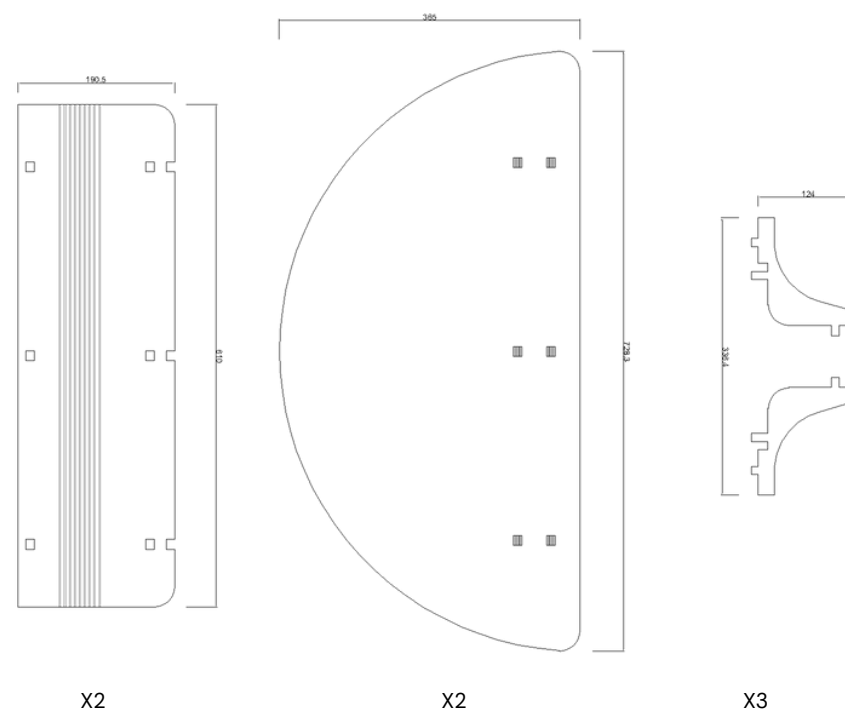

ORION CIRCULAR

Acústico Fonoabsorbente

Color Ref: SKY #501

Características generales

- Absorción de ruido
- Ecofriendly
- Reduce el estrés
- Opciones ilimitadas
- 100% customizable
- Mejora la productividad

Recomendación de Instalación

Se requieren dos personas para alinear e instalar cada producto de manera segura. El objeto no debe utilizarse para soportar otros materiales. El sistema de suspensión elegido debe fijarse directamente a la estructura.

¡Buscamos sorprenderte siempre! Es por eso que trabajamos en nuevos productos que se complementen con nuestros acústicos, generando un proyecto integral de iluminación.

Configuraciones

Tamaños	Espesores			
ORION CIRCULAR	9 mm	12 mm	18 mm	24 mm

PIEZAS