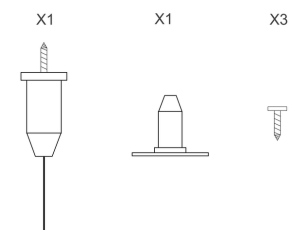

Recomendación de Instalación

Se requieren dos personas para alinear e instalar cada producto de manera segura. El objeto no debe utilizarse para soportar otros materiales. El sistema de suspensión elegido debe fijarse directamente a la estructura.

¡Buscamos sorprenderte siempre! Es por eso que trabajamos en nuevos productos que se complementen con nuestros acústicos, generando un proyecto integral de iluminación.

Configuraciones

Tamaños	Espesores			
ORION CIRCULAR	9 mm	12 mm	18 mm	24 mm

PIEZAS

ORION CIRCULAR

Artículo	Cantidad
SUMINISTRO ACÚSTICO	1
BALA ANCLAJE LOSA	4
BALA PLATILLO	4
PIOLA ACERO CON TOPE	4
LUMINARIA	1

ARMADO KIT DE SUSPENSIÓN

ISOMÉTRICA EXPLOTADA ACÚSTICO

ISOMÉTRICA ARMADO