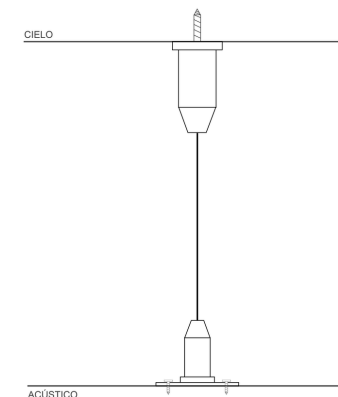

¡Buscamos sorprenderte siempre! Es por eso que trabajamos en nuevos productos que se complementen con nuestros acústicos, generando un proyecto integral de iluminación.

Configuraciones

Tamaños	Espesores			
ORION CIRCULAR	9 mm	12 mm	18 mm	24 mm

PIEZAS

ORION CIRCULAR

Artículo	Cantidad
SUMINISTRO ACÚSTICO	1
BALA ANCLAJE LOSA	4
BALA PLATILLO	4
PIOLA ACERO CON TOPE	4
LUMINARIA	1

ARMADO KIT DE SUSPENSIÓN

ISOMÉTRICA EXPLOTADA ACÚSTICO

ISOMÉTRICA ARMADO