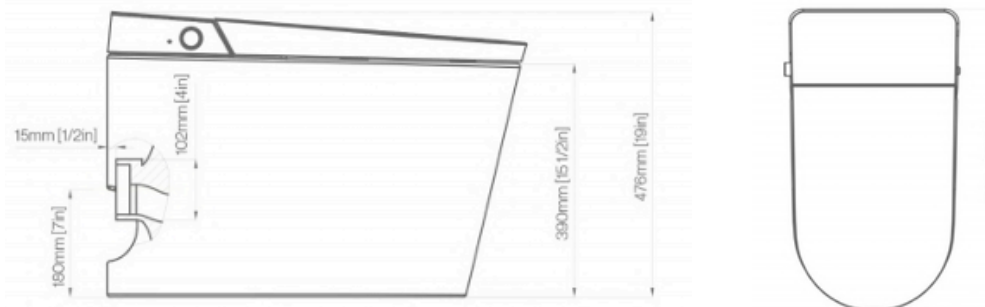

 URBEN

WC Smart Dubai Descarga a Muro Loza Sanitaria

SKU: 114498

Características generales

- Inodoro inteligente de una pieza
- Sin tanque
- Consumo de agua: 4 lpd
- Sifón esmaltado
- Descarga a Muro 1800 mm
- Energía: 930W
- Máximo poder de energía: 1250W
- Tamaño de cable: 0.8m
- Presión de agua: 0.1MPa - 0.75 MPa
- Temperatura de agua: 4°C - 35°C
- Rango de temperatura: 4°C - 40°C
- Dimensiones: 683 x 385 x 501mm
- Espejo de agua
- Incluye kit de fijación para asiento
- El WC inteligente Dubai incluye una función de emparejamiento, asiento con cierre suave.
- Ofrece funciones de lavado trasero y frontal, con características de masaje y ajuste de la posición e intensidad de la descarga.
- Permite ajustar la temperatura del agua, del asiento y del aire según las preferencias del usuario.
- Incluye una función de luz nocturna, autolimpieza mientras se está sentado y opciones de limpieza manual.

Dimensiones

- Las funciones de desodorización y secado con aire caliente aseguran una experiencia fresca y cómoda.
- Admite comunicación inalámbrica de largo alcance mediante control remoto
- La tecnología de ahorro de energía inteligente y las características de ahorro de energía al apagar contribuyen a la eficiencia energética.
- La boquilla tiene una función de extensión/retracción y el sistema realiza la recuperación del sello de agua.
- Cuenta con energía en modo de espera y esterilización UV para la boquilla.
- Incluye funciones avanzadas de limpieza y detección de proximidad y pie.
- La función de modo de espera asegura que el sistema esté siempre listo para su uso mientras conserva energía.