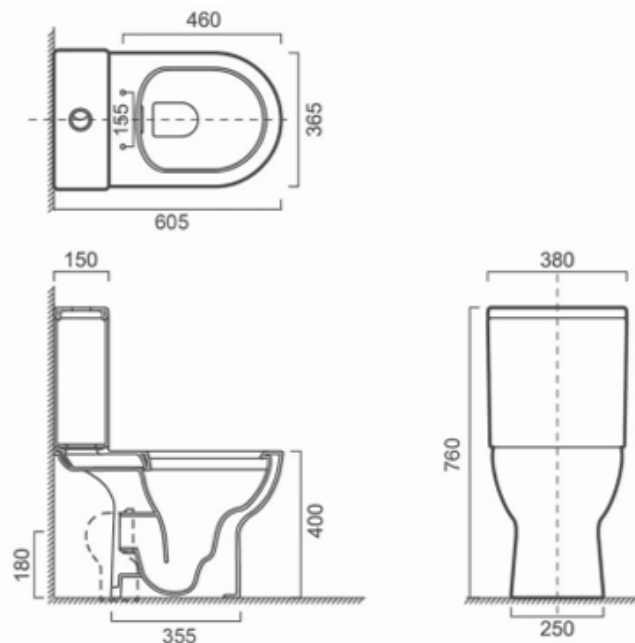

 URBEN

WC Axis

WC Taza Estanque con Descarga a Piso y Muro
Loza Sanitaria

SKU: 116768

Especificaciones Técnicas:

- Inodoro de dos piezas a pared 180mm o piso 300mm
- Sistema de Descarga tipo **ARRASTRE**
- Consumo de Agua: 4.8 litros
- Diámetro de válvula de entrada: 1/2"
- Incluye asiento de cierre lento PP.
- MISO: 600 gramos.
- No Incluye fijaciones
- No Incluye accesorios de instalación.
- Dimensiones: 760x380x605mm

Otras Características

- Loza sanitaria vitrificada de primera calidad.
- Esmalte completo en áreas vistas (según norma)
- Porcelanizado, no existe absorción de agua en sus componentes.
- 6-7mm de espesor mínimo en la porcelana sanitaria.
- Garantía: 1 año en valvulas de entrada y salida y de por vida en la loza sanitaria
- Cumple con la norma ASME A112.19.2-2003

Dimensiones

Tolerancia dimensional: dimensiones menores a 20 cm: ± 3% / Dimensiones mayores a 20 cm: 0,6 cm máx.