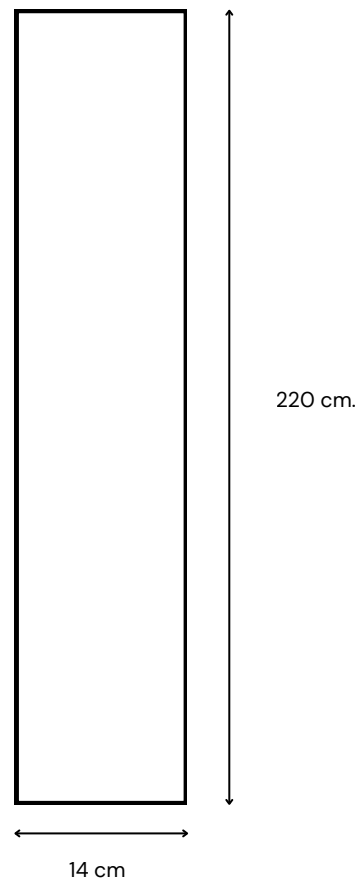

Deck WPC Veta 3D

Color Ref: Nut Brown
SKU: 116447

Características Generales

- Medida:
 - Espesor: 2 cm
 - Ancho: 14 cm
 - Largo: 220 cm
- Formato de venta: caja de 4 unidades
- Rendimiento: 1,276 m²
- Peso: 5.8 kg /unidad
- Aspecto madera
- Composición 60% Fibra de Bamboo y 40% HDPE
- Resistente al agua
- No se tuerce ni se astilla
- Resistente a los hongos

Recomendación de Instalación

Se deben instalar las vigas a 44-50 cm, con una distancia entre plots de 60-80 cm. Las tablas luego deben ser atornilladas perpendicular a las vigas. La altura de la instalación varía dependiendo del plot desde 125mm hasta 285mm. Considerando una altura de la viga de 40mm en madera, metalcon o aluminio.

Formato

Nut Brown

220 X 14 X 2.2 cm
SKU: 116447

Grey Mix Black

220 X 14 X 2.2 cm
SKU: 117188

Chocolate

220 X 14 X 2.2 cm
SKU: 117191

Complemento Recomendado

50 x 50 mm

SOBRE BASE DE HORMIGÓN