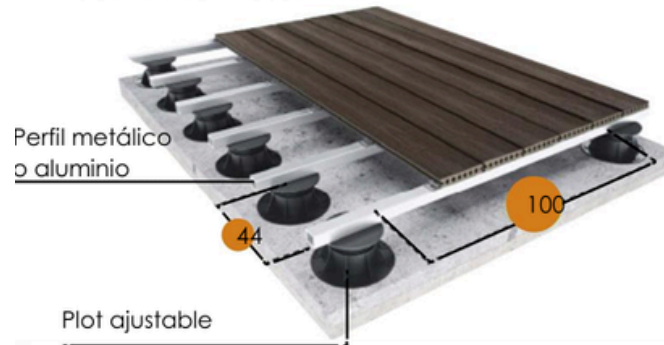

Deck WPC Veta 3D

Color Ref: Nut Brown
SKU: 116447

Características Generales

- Medida:
 - Espesor: 2 cm
 - Ancho: 14 cm
 - Largo: 220 cm
- Formato de venta: caja de 4 unidades
- Rendimiento: 1,276 m²
- Peso: 5.8 kg /unidad
- Aspecto madera
- Composición 60% Fibra de Bamboo y 40% HDPE
- Resistente al agua
- No se tuerce ni se astilla
- Resistente a los hongos

CLIP REC + tornillo
SKU 116448

Deck WPC Veta 3D

Color Ref: Nut Brown

SKU: 116447

• Alternativas de instalación

SOBRE RADIER

Deck borde

SOBRE PLOT AJUSTABLE

Deck

220 x 14 x 2,5 mt

140 x 22 mm

Joist de base
50 x 30 x 2,20 mt

50 x 30 mm

70 x 10 mm

Clip fijación

Perfil metálico,
aluminio o
madera