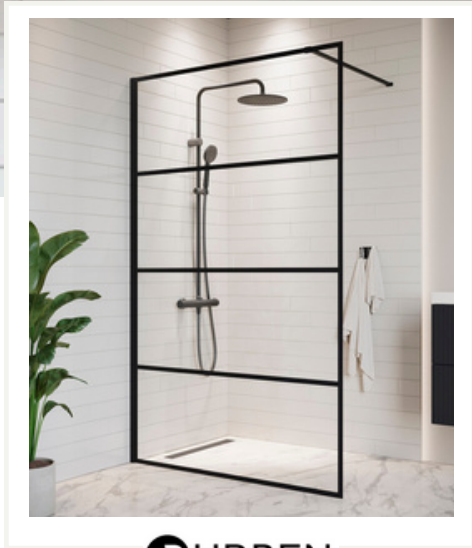

HIDRO 

 URBEN

Mampara Fija Ibiza

Accesorio de baño

SKU: 116855

Características generales

- Mampara de Ducha Fija
- Con Perfil Negro Mate y diseño con 4 Divisiones
- Con Brazo Ajustable
- Medida: 90x190 cm
- Color: Black Mate

Dimensiones