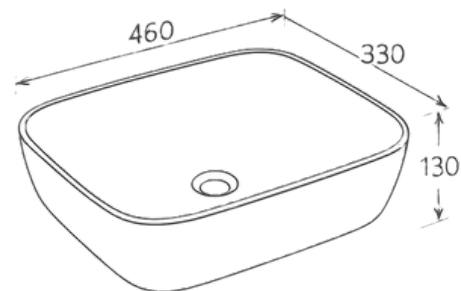

Dimensiones

Pietra Marble White

SKU: 116863

Pietra Travertino Beige

SKU: 116861

Pietra Grey

SKU: 116862

Pietra Black

SKU: 116859