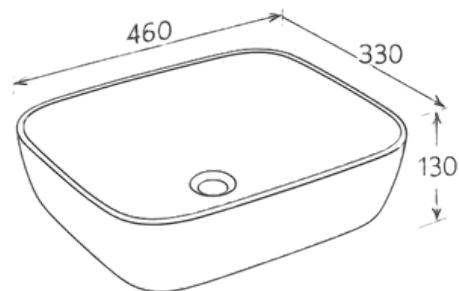

Dimensiones

Pietra Marble White

SKU: 116863

Pietra Travertino Beige

SKU: 116861

Pietra Grey

SKU: 116862

Pietra Black

SKU: 116859