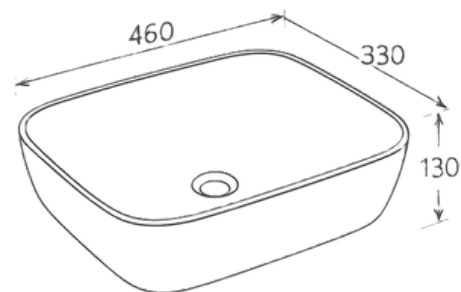

HIDRO 

URBEN

Dimensiones

Características generales

- Lavamanos de sobre cubierta
- Look Marmol
- Tipo de instalación: Sobreponer
- Sin Rebalse
- Material: Cerámica
- Color: Negro con vetas Blancas
- Acabado: Mate
- Forma: Rectangular
- Medida: 460 x 330 x 130 mm
- Se recomienda uso con monomando alto o a muro
- Accesorios y griferías se venden por separado