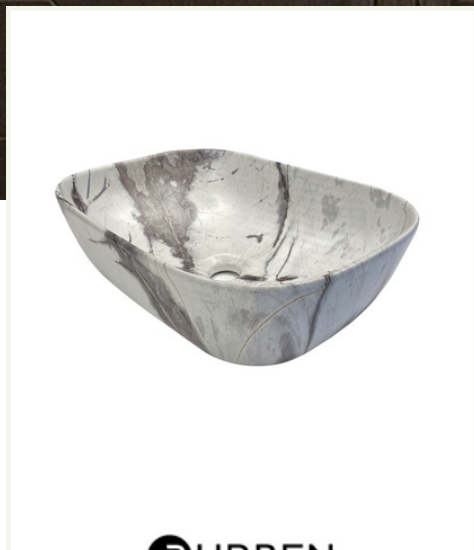

HIDRO 

URBEN

Dimensiones

Características generales

- Lavamanos de sobre cubierta
- Look Marmol
- Tipo de instalación: Sobreponer
- Sin Rebalse
- Material: Cerámica
- Color: Negro con vetas Blancas
- Acabado: Mate
- Forma: Rectangular
- Medida: 460 x 330 x 130 mm
- Se recomienda uso con monomando alto o a muro
- Accesorios y griferías se venden por separado

Lavamanos Sobre Cubierta Pietra

Lavamanos

Color: Marble White

SKU: 116863