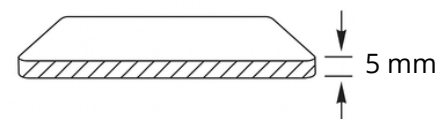

Wall Panel Bamboo Charcoal 5mm

Revestimiento de Muro

Color: Stone

SKU: 116926

Nuestro Wall Panel Bamboo Charcoal es un revestimiento innovador y eco sustentable fabricado a partir de fibra de bambú, diseñado para transformar espacios interiores de manera rápida y simple. Este revestimiento llega para simplificar de manera inteligente la etapa de terminaciones,

Características Generales

- Wall Panel WPC Bamboo
- Formato 2440 x 1220 mm
- Espesor: 5 mm
- Resistente al agua
- Duradero y de larga vida útil
- Resistente a termitas y moho
- Resistente a los arañazos, seguro para los niños
- Impermeable e ignífugo
- Fácil de instalar, fácil de limpiar y mantener
- Uso: Interior

Recomendación de Instalación

Estos paneles se adhieren directamente a las superficies de las paredes con adhesivo de montaje (silicona estructural). Al ser livianos su instalación es muy simple.

Dimensión: