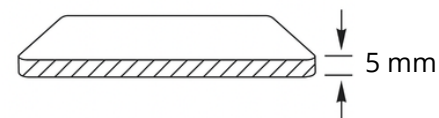

Dimensión:

Stone

2440x1220 mm

SKU: 116926

Dark Gray

2440x1220 mm

SKU: 116927

Maple

2440x1220 mm

SKU: 116928

Walnut

2440x1220 mm

SKU: 116929

Terrazo

2440x1220 mm

SKU: 116930