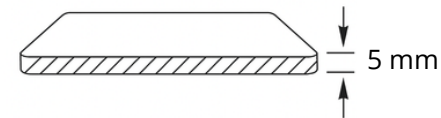

Dimensión:

Stone

2440x1220 mm

SKU: 116926

Dark Gray

2440x1220 mm

SKU: 116927

Maple

2440x1220 mm

SKU: 116928

Walnut

2440x1220 mm

SKU: 116929

Terrazo

2440x1220 mm

SKU: 116930