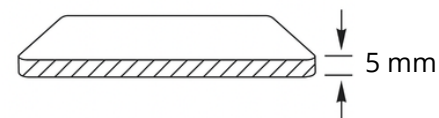

Características Generales

- Wall Panel WPC Bamboo
- Formato 2440 x 1220 mm
- Espesor: 5 mm
- Resistente al agua
- Duradero y de larga vida útil
- Resistente a termitas y moho
- Resistente a los arañazos, seguro para los niños
- Impermeable e ignífugo
- Fácil de instalar, fácil de limpiar y mantener
- Uso: Interior

Recomendación de Instalación

Estos paneles se adhieren directamente a las superficies de las paredes con adhesivo de montaje (silicona estructural). Al ser livianos su instalación es muy simple.

Dimensión: