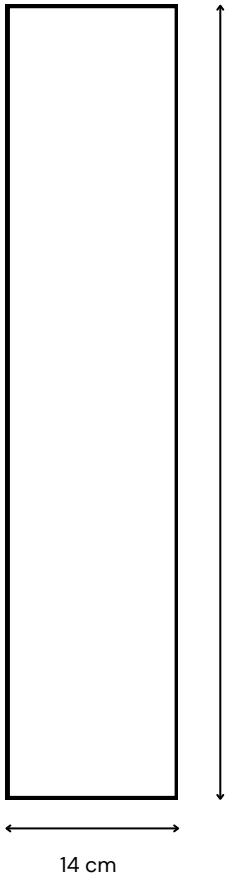

# Deck WPC Veta 3D

Color Ref: Grey Mix Black  
SKU: 117188

### Características Generales

- Medida:
  - Espesor: 2 cm
  - Ancho: 14 cm
  - Largo: 220 cm
- Formato de venta: caja de 4 unidades
- Rendimiento: 1,276 m2
- Peso: 5.8 kg /unidad
- Aspecto madera
- Composición 60% Fibra de Bamboo y 40% HDPE
- Resistente al agua
- No se tuerce ni se astilla
- Resistente a los hongos

### Recomendación de Instalación

Se deben instalar las vigas a 44-50 cm, con una distancia entre plots de 60-80 cm. Las tablas luego deben ser atornilladas perpendicular a las vigas. La altura de la instalación varía dependiendo del plot desde 125mm hasta 285mm. Considerando una altura de la viga de 40mm en madera, metalcon o aluminio.

### Nut Brown

220 X 14 X 2.2 cm  
SKU: 116447