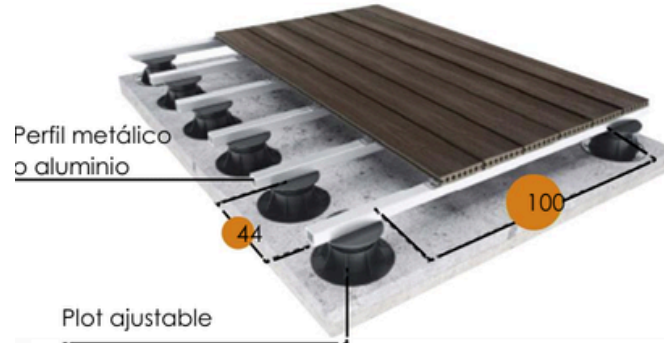

### • Alternativas de instalación

SOBRE RADIER

Deck

140 x 22 mm

Joist de base  
50 x 30 x 2,20 mt

50 x 30 mm

70 x 10 mm

Clip fijación

Perfil metálico,  
aluminio o  
madera

50 x 50 mm

Deck borde

SOBRE BASE DE HORMIGÓN

SOBRE PLOT AJUSTABLE