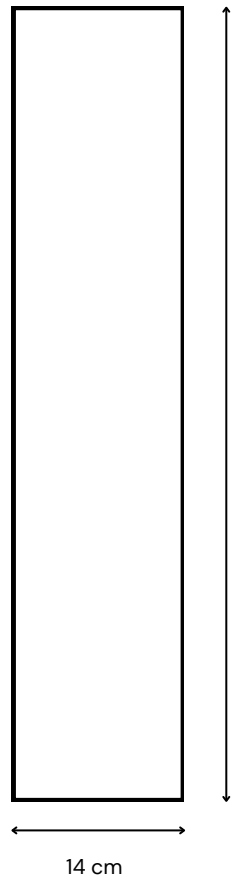

Deck WPC Veta 3D

Color Ref: Chocolate
SKU: 117191

Características Generales

- Medida:
 - Espesor: 2 cm
 - Ancho: 14 cm
 - Largo: 220 cm
- Formato de venta: caja de 4 unidades
- Rendimiento: 1,276 m2
- Peso: 5.8 kg /unidad
- Aspecto madera
- Composición 60% Fibra de Bamboo y 40% HDPE
- Resistente al agua
- No se tuerce ni se astilla
- Resistente a los hongos

Recomendación de Instalación

Se deben instalar las vigas a 44-50 cm, con una distancia entre plots de 60-80 cm. Las tablas luego deben ser atornilladas perpendicular a las vigas. La altura de la instalación varía dependiendo del plot desde 125mm hasta 285mm. Considerando una altura de la viga de 40mm en madera, metalcon o aluminio.

Formato

Nut Brown

220 X 14 X 2.2 cm
SKU: 116447

Grey Mix Black

220 X 14 X 2.2 cm
SKU: 117188

Chocolate

220 X 14 X 2.2 cm
SKU: 117191

Complemento Recomendado

CLIP REC + tornillo
SKU 116448

• Alternativas de instalación

SOBRE RADIER

Deck borde

SOBRE PLOT AJUSTABLE

SOBRE BASE DE HORMIGÓN

Deck WPC Veta 3D

Color Ref: Chocolate
SKU: 117191