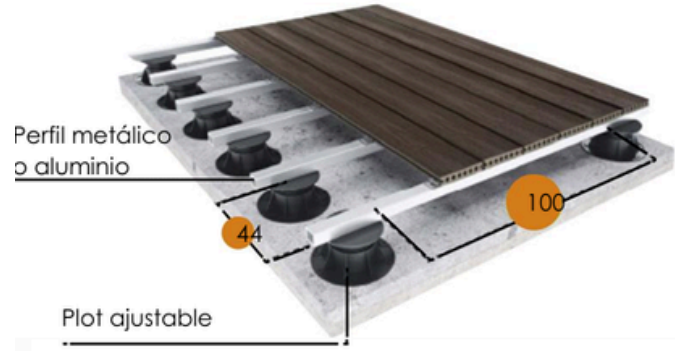

Deck WPC Veta 3D

Color Ref: Chocolate
SKU: 117191

Características Generales

- Medida:
 - Espesor: 2 cm
 - Ancho: 14 cm
 - Largo: 220 cm
- Formato de venta: caja de 4 unidades
- Rendimiento: 1,276 m2
- Peso: 5.8 kg /unidad
- Aspecto madera
- Composición 60% Fibra de Bamboo y 40% HDPE
- Resistente al agua
- No se tuerce ni se astilla
- Resistente a los hongos

Recomendación de Instalación

Se deben instalar las vigas a 44-50 cm, con una distancia entre plots de 60-80 cm. Las tablas luego deben ser atornilladas perpendicular a las vigas. La altura de la instalación varía dependiendo del plot desde 125mm hasta 285mm. Considerando una altura de la viga de 40mm en madera, metalcon o aluminio.

CLIP REC + tornillo
SKU 116448

• Alternativas de instalación

SOBRE RADIER

Deck borde

SOBRE PLOT AJUSTABLE

SOBRE BASE DE HORMIGÓN

Deck WPC Veta 3D

Color Ref: Chocolate
SKU: 117191