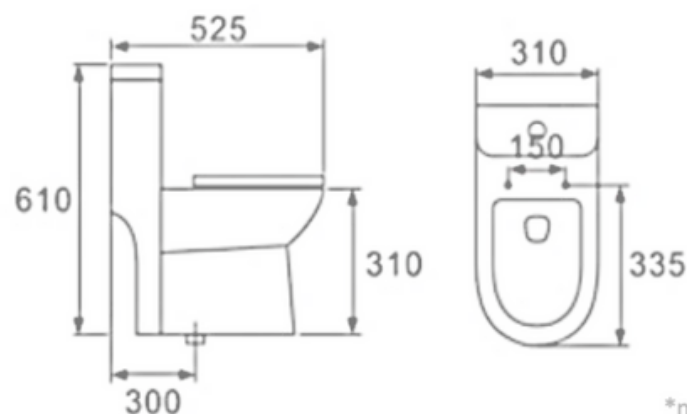

 URBEN

WC Kinder

Loza Sanitaria

Inodoro de una pieza

SKU: 113484

Características generales

- Inodoro one piece infantil
- Tipo de descarga wash down (arrastre)
- Medidas: 525 largo x 610 altura x 310 ancho (mm)
- Consumo (4,0 L para desechos líquidos y 6,0 L para desechos sólidos)
- Diámetro de válvula de entrada 1/2"
- Descarga a piso 300 mm
- Loza sanitaria vitrificada de primera calidad.
- 6-7mm de espesor mínimo en la porcelana sanitaria
- No existe absorción de agua en sus componentes.
- No incluye fijaciones
- Incluye: Tapa asiento cierre lento / fitting / pernos de anclaje al piso
- Cumple norma ASME A112.19.2-2003
- Garantía de 1 año en válvulas de entrada y salida.
- Garantía de por vida en loza sanitaria

Dimensiones

*medidas en mm.
*medias aprox. Promedio
*de acuerdo a ASME 112