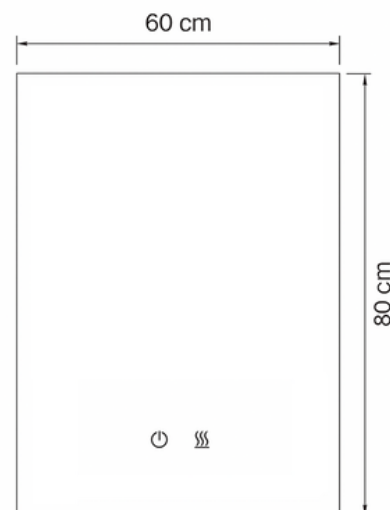

HIDRO 

MULTI COMPANY

Características generales

- Espejo de 5 mm
- Medida 80x60 cm
- Sin Marco
- Interruptor Táctil para Luz y Anti Empañante
- Controlador LED resistente al agua IP67
- Tira LED COB (6000K)
- Entrada: CA 100-240 V 50/60 Hz
- Salida: CC 12 V

Dimensiones

 URBEN

Espejo Led Antifog Glow 800 x 600 mm

Espejos de Baño

SKU: 116856