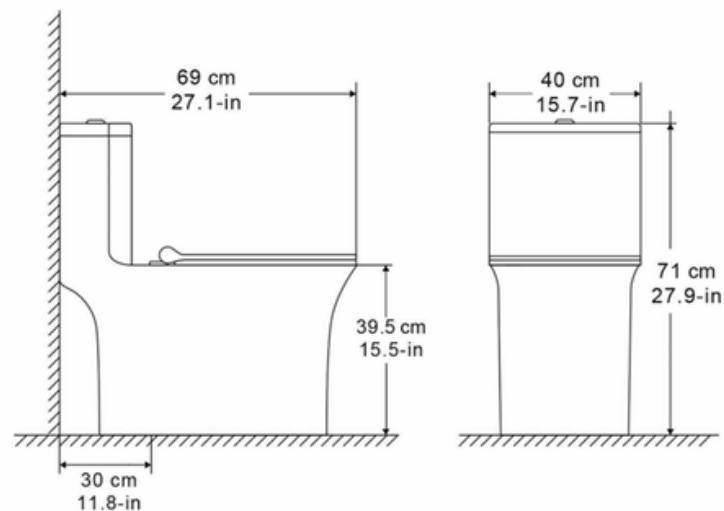

 URBEN

WC One Piece Bellagio

Loza Sanitaria

Inodoro con tecnología
Washdown

SKU: 116920

Características generales

- WC One Piece (estaque y taza integrados)
- Consumo de agua: 4 / 6 lpd
- Descarga a Piso a 30 cm
- Sistema de Descarga: Sinfónica S-trap – Washdown.
- Incluye kit de fijación para asiento
- Incluye asiento UF de alta resistencia con sistema de cierre lento
- Incluye: fitting / anillo de cera / pernos de anclaje al piso tipo "L"
- No requiere codo de descarga ya que lo trae incorporado
- Ideal para proyectos residenciales y comerciales
- Medida: 690 x 400 x 710 mm

Dimensiones

Tolerancia dimensional: dimensiones menores a 20 cm: ± 3% / Dimensiones mayores a 20 cm: 0,6 cm máx.

Productos Relacionados:

SKU 117107
Set Flexible y Llave de Paso para WC

SKU 106768
Sello de Cera para WC