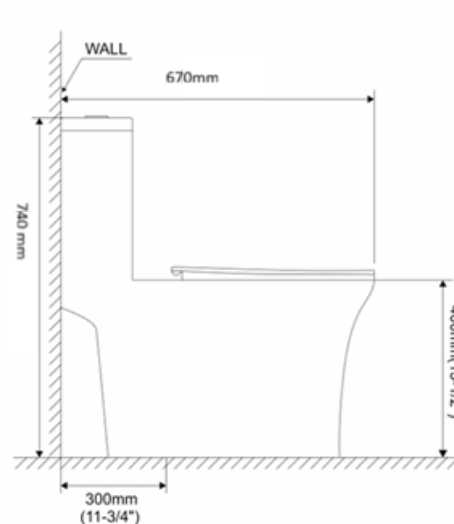

WC One Piece Artemis

Loza Sanitaria

Inodoro con tecnología
Washdown

SKU: 116921

Características generales

- WC One Piece (estaque y taza integrados)
- Consumo de agua: 4 / 6 lpd
- Descarga a Piso a 30 cm
- Sistema de Descarga: Sinfónica S-trap – Washdown.
- Incluye kit de fijación para asiento
- Incluye asiento UF de alta resistencia con sistema de cierre lento
- Incluye: fitting / anillo de cera / pernos de anclaje al piso tipo "L"
- No requiere codo de descarga ya que lo trae incorporado
- Ideal para proyectos residenciales y comerciales
- Medida: 670 x 370 x 740 mm

Dimensiones

Tolerancia dimensional: dimensiones menores a 20 cm: ± 3% / Dimensiones mayores a 20 cm: 0,6 cm máx.

Productos Relacionados:

SKU 117107
Set Flexible y Llave de Paso para WC

SKU 106768
Sello de Cera para WC