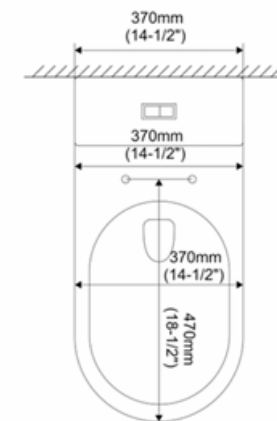

WC One Piece Artemis

Loza Sanitaria

Inodoro con tecnología
Washdown

SKU: 116921

Características generales

- WC One Piece (estaque y taza integrados)
- Consumo de agua: 4 / 6 lpd
- Descarga a Piso a 30 cm
- Sistema de Descarga: Sinfónica S-trap – Washdown.
- Incluye kit de fijación para asiento
- Incluye asiento UF de alta resistencia con sistema de cierre lento
- Incluye: fitting / anillo de cera / pernos de anclaje al piso tipo "L"
- No requiere codo de descarga ya que lo trae incorporado
- Ideal para proyectos residenciales y comerciales
- Medida: 670 x 370 x 740 mm

Dimensiones

Tolerancia dimensional: dimensiones menores a 20 cm: ± 3% / Dimensiones mayores a 20 cm: 0,6 cm máx.

Productos Relacionados:

SKU 117107
Set Flexible y Llave de Paso para WC

SKU 106768
Sello de Cera para WC