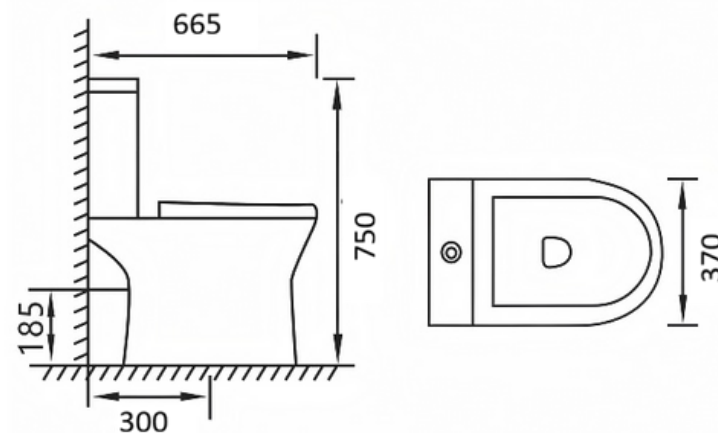

 URBEN

WC Centurion

WC Taza Estanque con Descarga a Piso y Muro
Loza Sanitaria

SKU: 116922

Especificaciones Técnicas:

- Inodoro de dos piezas a pared 180mm o piso a 300 mm.
- Sistema de Descarga tipo **ARRASTRE**
- Consumo de Agua: 4.8 litros
- Diámetro de válvula de entrada: 1/2"
- Incluye asiento de cierre lento PP.
- MISO: 600 gramos.
- No Incluye fijaciones
- No Incluye accesorios de instalación.
- Dimensiones: 665x370x750 mm

Otras Características

- Loza sanitaria vitrificada de primera calidad.
- Esmalte completo en áreas vistas (según norma)
- Porcelanizado, no existe absorción de agua en sus componentes.
- 6-7mm de espesor mínimo en la porcelana sanitaria.
- Garantía: 1 año en válvulas de entrada y salida y de por vida en la loza sanitaria
- Cumple con la norma ASME A112.19.2-2003

Dimensiones

Tolerancia dimensional: dimensiones menores a 20 cm: ± 3% / Dimensiones mayores a 20 cm: 0,6 cm máx.

Productos Relacionados:

SKU 116964
Codo Descarga a Muro

SKU 116965
Codo Descarga a Piso a 20 cm