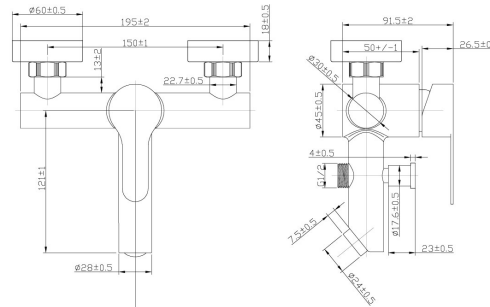

Grifería Lavamanos Bajo  
116989

Acero Inoxidable 304, peso 361 gr  
Acabado Cepillado, Manguera flexible de acero inoxidable de 45cm, cartuchos cerámicos de 3.5 cm, aireador economizador Ecoflow, Conector G1/2-M10 (material SS201)

Grifería Lavamanos Alto  
116993

Acero Inoxidable 304, peso 750 gr  
Acabado Cepillado, Manguera flexible de acero inoxidable de 45 cm, cartuchos cerámicos de 3.5 cm, aireador economizador Ecoflow, Conector G1/2-M10 (material SS201)

Grifería Tina-Ducha Expuesta  
116995

Acero Inoxidable 304  
Acabado Cepillado, manguera flexible de acero inoxidable de 50cm, cartuchos cerámicos de 3.5 cm, manguera de ducha de acero inoxidable de 1,5 cm.  
Incluye ducha manual y soporte de fijación

Grifería Ducha Expuesta  
116996

Acero Inoxidable 304, 503 grs  
Acabado Cepillado, cartuchos cerámicos de 3.5 cm, manguera de ducha de acero inoxidable de 1,5 cm  
Incluye ducha manual y soporte de fijación