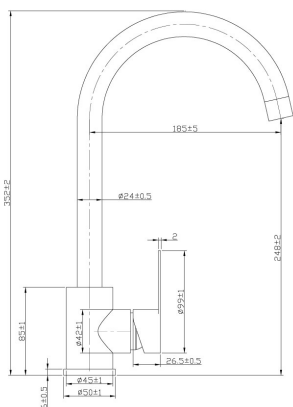

SMOOTH TOUCH

ACABADO

ECOFLOW

FLEXIBLES

Acero Inoxidable 304

Acabado Cepillado, manguera flexible de acero inoxidable de 45cm, cartuchos cerámicos de 3.5 cm, Aireador economizador Ecoflow

Caudal: 8,3 L max por minuto

Temperatura de uso: de 3 a 90 °C

Grifería de Cocina Bora