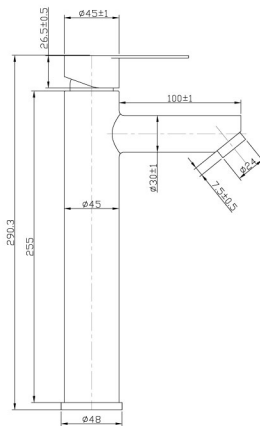

Grifería Lavamanos Bajo  
116989

Acero Inoxidable 304, peso 361 gr  
Acabado Cepillado, Manguera flexible de acero inoxidable de 45cm, cartuchos cerámicos de 3.5 cm, aireador economizador Ecoflow, Conector G1/2-M10 (material SS201)

Grifería Lavamanos Alto  
116993

Acero Inoxidable 304, peso 750 gr  
Acabado Cepillado, Manguera flexible de acero inoxidable de 45 cm, cartuchos cerámicos de 3.5 cm, aireador economizador Ecoflow, Conector G1/2-M10 (material SS201)

Grifería Tina-Ducha Expuesta  
116995

Acero Inoxidable 304  
Acabado Cepillado, manguera flexible de acero inoxidable de 50cm, cartuchos cerámicos de 3.5 cm, manguera de ducha de acero inoxidable de 1,5 cm.  
Incluye ducha manual y soporte de fijación

Grifería Ducha Expuesta  
116996

Acero Inoxidable 304, 503 grs  
Acabado Cepillado, cartuchos cerámicos de 3.5 cm, manguera de ducha de acero inoxidable de 1,5 cm  
Incluye ducha manual y soporte de fijación