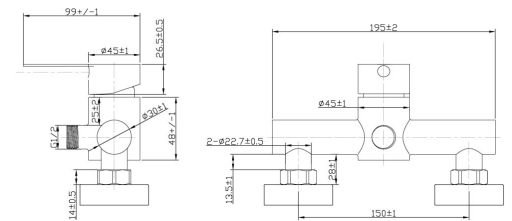

Grifería Tina-Ducha Expuesta  
116995

Acero Inoxidable 304  
Acabado Cepillado, manguera flexible de acero inoxidable de 50cm, cartuchos cerámicos de 3.5 cm, manguera de ducha de acero inoxidable de 1,5 cm.  
Incluye ducha manual y soporte de fijación

Grifería Ducha Expuesta  
116996

Acero Inoxidable 304, 503 grs  
Acabado Cepillado, cartuchos cerámicos de 3.5 cm, manguera de ducha de acero inoxidable de 1,5 cm  
Incluye ducha manual y soporte de fijación