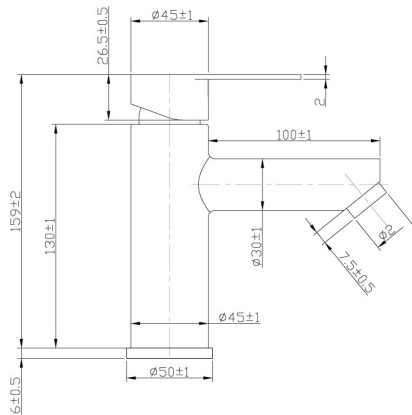

Grifería Lavamanos Bajo  
116989

Acero Inoxidable 304, peso 361 gr  
Acabado Cepillado, Manguera flexible de acero inoxidable de 45cm, cartuchos cerámicos de 3.5 cm, aireador economizador Ecoflow, Conector G1/2-M10 (material SS201)

Grifería Lavamanos Alto  
116993

Acero Inoxidable 304, peso 750 gr  
Acabado Cepillado, Manguera flexible de acero inoxidable de 45 cm, cartuchos cerámicos de 3.5 cm, aireador economizador Ecoflow, Conector G1/2-M10 (material SS201)