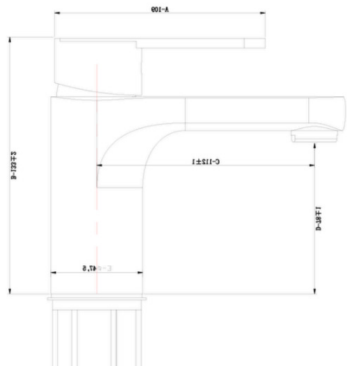

Manguera flexible de acero inoxidable de 45cm, cartuchos cerámicos de 3.5 cm, Aireador economizador Ecoflow

Grifería Lavamanos Alto
116999

Cuerpo de bronce, con acabado cromado Star Shine

Manguera flexible de acero inoxidable de 45cm, cartuchos cerámicos de 3.5 cm, Aireador economizador Ecoflow