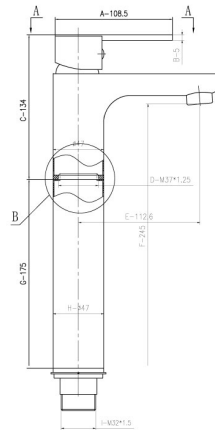

Manguera flexible de acero inoxidable de 45cm, cartuchos cerámicos de 3.5 cm, Aireador economizador Ecoflow

Grifería Lavamanos Alto
116999

Cuerpo de bronce, con acabado cromado Star Shine

Manguera flexible de acero inoxidable de 45cm, cartuchos cerámicos de 3.5 cm, Aireador economizador Ecoflow