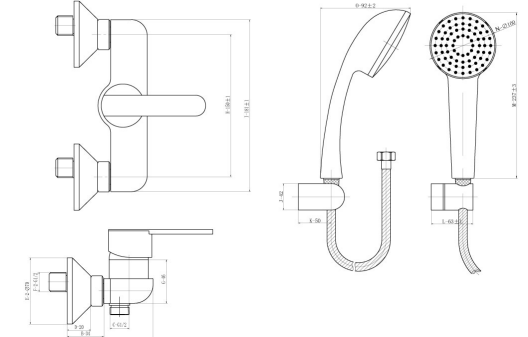

Manguera flexible de acero inoxidable de 45cm, cartuchos cerámicos de 3.5 cm, Aireador economizador Ecoflow

Grifería Lavamanos Alto
116999

Cuerpo de bronce, con acabado cromado Star Shine

Manguera flexible de acero inoxidable de 45cm, cartuchos cerámicos de 3.5 cm, Aireador economizador Ecoflow

Grifería Tina-Ducha Expuesta
117000

Cuerpo de bronce, con acabado cromado Star Shine

Manguera flexible de acero inoxidable (saflex) de 1.75m, cartuchos cerámicos Soft Touch, aireador economizador Ecoflow y caudal máximo de 9.5 L por minuto.

Incluye ducha manual y soporte de fijación

Grifería Ducha Expuesta
117001

Cuerpo de bronce, con acabado cromado Star Shine

Manguera flexible de acero inoxidable (saflex) de 1.75m, cartuchos cerámicos Soft Touch, aireador economizador Ecoflow y caudal máximo de 9.5 L por minuto.

Incluye ducha manual y soporte de fijación

Grifería Tina Ducha Expuesta Zonda

Grifería Lavamanos Alto Zonda

Grifería Cocina Cuello Cisne

117002

SMOOTH TOUCH

ACABADO

ECOFLOW