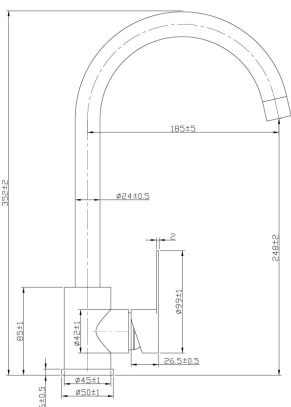

SMOOTH TOUCH

ACABADO

ECOFLOW

FLEXIBLES

Cuerpo de bronce, con acabado cromado Star Shine

Caudal máximo 8,3 L por minuto

Manguera flexible de acero inoxidable de 45cm, cartuchos cerámicos de 3.5 cm, Aireador economizador Ecoflow

Grifería de Cocina Zonda