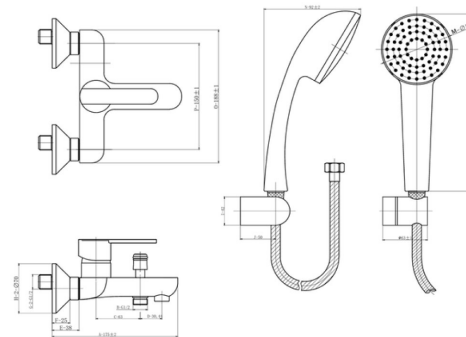

Manguera flexible de acero inoxidable de 45cm, cartuchos cerámicos de 3.5 cm, Aireador economizador Ecoflow

Grifería Lavamanos Alto
116999

Cuerpo de bronce, con acabado cromado Star Shine

Manguera flexible de acero inoxidable de 45cm, cartuchos cerámicos de 3.5 cm, Aireador economizador Ecoflow

Grifería Tina-Ducha Expuesta
117000

Cuerpo de bronce, con acabado cromado Star Shine

Manguera flexible de acero inoxidable (saflex) de 1.75m, cartuchos cerámicos Soft Touch, aireador economizador Ecoflow y caudal máximo de 9.5 L por minuto.

Incluye ducha manual y soporte de fijación

Grifería Ducha Expuesta
117001

Cuerpo de bronce, con acabado cromado Star Shine

Manguera flexible de acero inoxidable (saflex) de 1.75m, cartuchos cerámicos Soft Touch, aireador economizador Ecoflow y caudal máximo de 9.5 L por minuto.