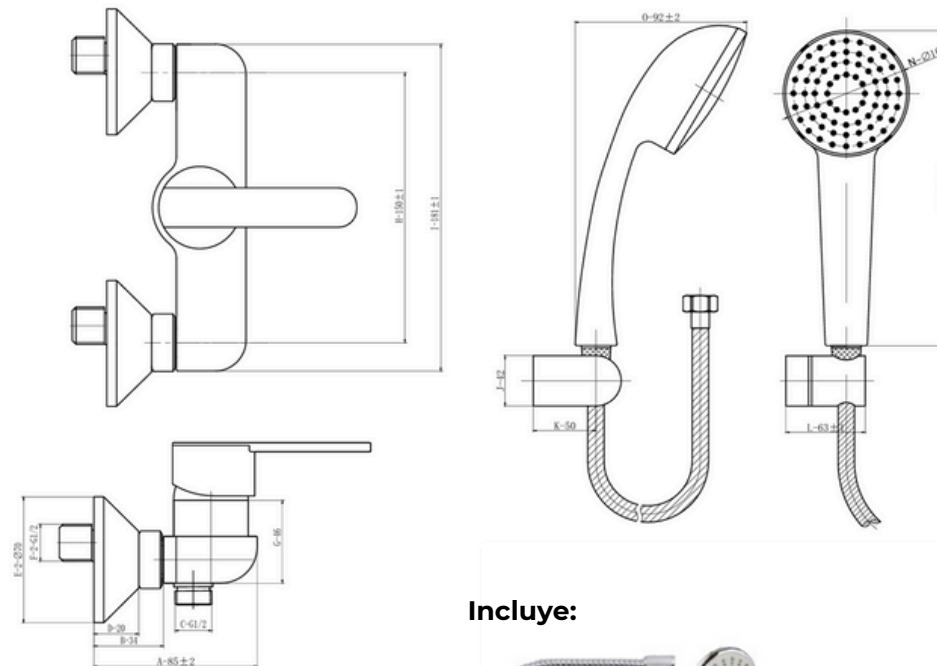

Dimensiones