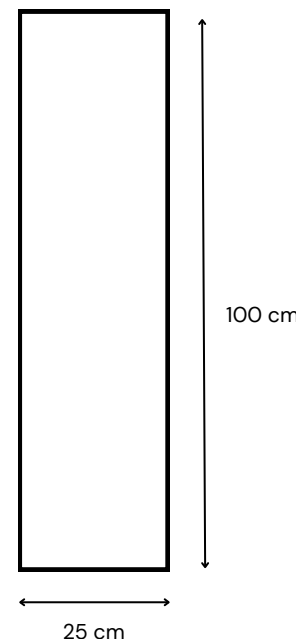

Método de Instalación

Slow Adaptation 300

25 x 100cm
SKU: 117118

Slow Adaptation 500

25 x 100cm
SKU: 117119

Slow Adaptation 301

25 x 100cm
SKU: 117120

Slow Adaptation 501

25 x 100cm
SKU: 117121