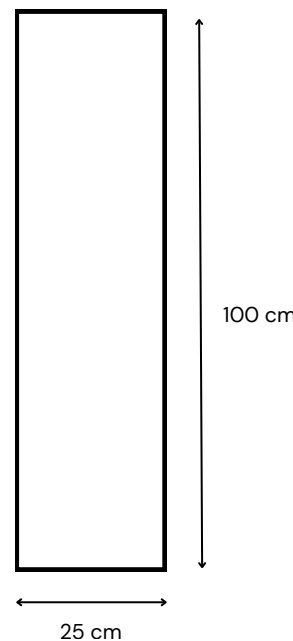

Características generales

- Formato 25x100 cm
- Bouclé Multi Nivel
- Fibra: Pure Wave™ Nylon
- Backing: EcoAce-Bac®
- Uso: Comercial Alto Tránsito
- Método Teñido: Solution Dyed
- Tratamiento Antibacterial: Ultra Fresh
- 24 palmetas x caja

Método de Instalación

Ashlar

Herringbone

Slow Adaptation 300

25 x 100cm
SKU: 117118

Slow Adaptation 500

25 x 100cm
SKU: 117119

Slow Adaptation 301