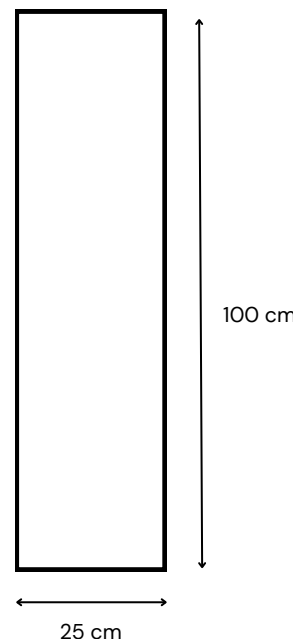

Características generales

- Formato 25x100 cm
- Bouclé Multi Nivel
- Fibra: Pure Wave™ Nylon
- Backing: EcoAce-Bac®
- Uso: Comercial Alto Tránsito
- Método Teñido: Solution Dyed
- Tratamiento Antibacterial: Ultra Fresh
- 24 palmetas x caja

Método de Instalación

Ashlar

Herringbone

Slow Adaptation 300

25 x 100cm
SKU: 117118

Slow Adaptation 500

25 x 100cm
SKU: 117119

Slow Adaptation 301

Característica	Especificación
Descripción	Bouclé Multi Nivel
Fibra	Pureweave™ Nylon
Bese	Eco Ace Bac
Tipo de Uso	Comercial Alto
Formato Palmeta	25 x 100 cm
Rendimiento	6 m2/Caja
Peso Hilado	18 OZ/yd2
Altura Fibra	4.0 ± 0.5 mm
Altura Total	7.5 ± 0.5 mm
Metodo de Teñido	100% solution dye
Puntadas	12 por pulgada
Galga	1/12"