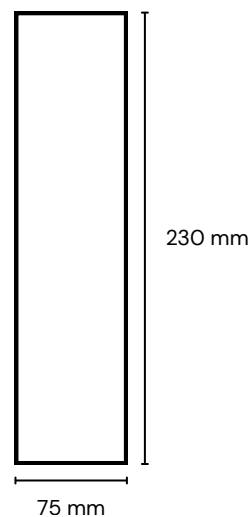

Materia Listello

Porcelanato Esmaltado

Color Ref: Arezzo

SKU: 117125

Características generales

- Porcelanato Esmaltado
- Medida: 75x230mm (0,01715 m²/pieza)
- Acabado: Mate
- Destonalización: V4
- Caras: 24
- Rendimiento por caja: 0,96 m²
- Piezas por caja: 56 Ud.
- Uso: Interior
- Resistencia a la abrasión (PEI): Esmalte PEI 3
- Clasificación antideslizante: P3

Formato

Arezzo

75x230mm
SKU: 117125

Ibis

75x230mm
SKU: 117124

Cotto

75x230mm
SKU: 117123

Genere

75x230mm
SKU: 117153

Verde Mare

75x230mm
SKU: 117154

Materia Listello

Porcelanato Esmaltado

Color Ref: Arezzo

SKU: 117125

Tipología: Porcelanato Esmaltado
País de origen: Asia
Garantía: 5 años

Packaging

Formato: 7.5 x 23 cm.
Área por unidad: 0.01715 m²

Piezas por caja:

Unidades: 56 piezas por caja.
Contenido: 0.96 m².
Peso: 17 Kg / caja.

Cajas por pallet:

Unidades: 64 cajas por pallet.
Contenido: 61.82 m².
Peso: 1.110 Kg.