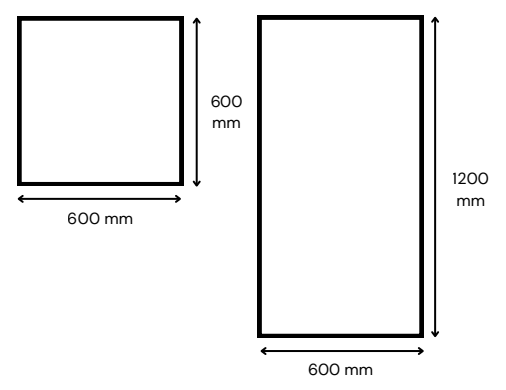

Cosmo Terrazo Porcelanato Esmaltado

Color Ref: Greige
SKU: 117137

Características generales

- Porcelanato Esmaltado
- Medidas Disponibles: 600x600mm ó 600x1200mm
- Acabado: Mate
- Rectificado
- Destonización: V3
- Caras:
 - Formato 600x600mm (16 Caras)
 - Formato 600x1200mm (8 Caras)
- Uso: Interior y Exterior

Formatos

Greige

Quartz