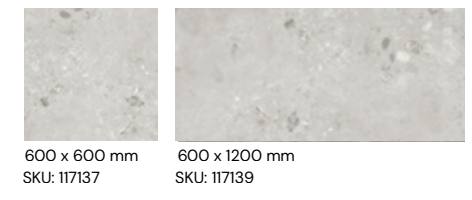

Cosmo Terrazo Porcelanato Esmaltado

Color Ref: Greige
SKU: 117137

Características generales

- Porcelanato Esmaltado
- Medidas Disponibles: 600x600mm ó 600x1200mm
- Acabado: Mate
- Rectificado
- Destonización: V3
- Caras:
 - Formato 600x600mm (16 Caras)
 - Formato 600x1200mm (8 Caras)
- Uso: Interior y Exterior

Formatos

Greige

Quartz