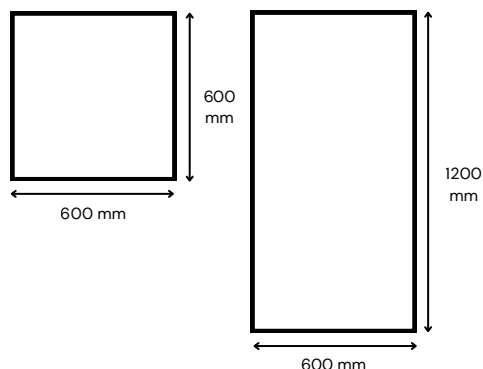

Cosmo Terrazo

Porcelanato Esmaltado

Color Ref: Quartz
SKU: 117138

Características generales

- Porcelanato Esmaltado
- Medidas Disponibles: 600x600mm ó 600x1200mm
- Acabado: Mate
- Rectificado
- Destonización: V3
- Caras:
 - Formato 600x600mm (16 Caras)
 - Formato 600x1200mm (8 Caras)
- Uso: Interior y Exterior

Formatos

Greige

Quartz