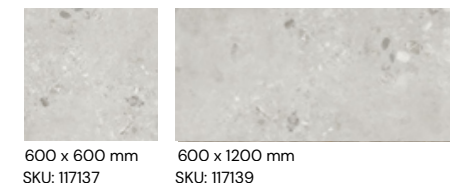

Cosmo Terrazo

Porcelanato Esmaltado

Color Ref: Quartz
SKU: 117138

Características generales

- Porcelanato Esmaltado
- Medidas Disponibles: 600x600mm ó 600x1200mm
- Acabado: Mate
- Rectificado
- Destonización: V3
- Caras:
 - Formato 600x600mm (16 Caras)
 - Formato 600x1200mm (8 Caras)
- Uso: Interior y Exterior

Formatos

Greige

Quartz