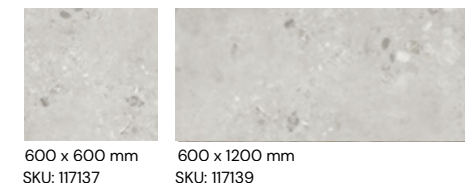

Cosmo Terrazo

Porcelanato Esmaltado

Color Ref: Greige
SKU: 117139

Características generales

- Porcelanato Esmaltado
- Medidas Disponibles: 600x600mm ó 600x1200mm
- Acabado: Mate
- Rectificado
- Destonización: V3
- Caras:
  - Formato 600x600mm (16 Caras)
  - Formato 600x1200mm (8 Caras)
- Uso: Interior y Exterior

Formatos

Greige

Quartz