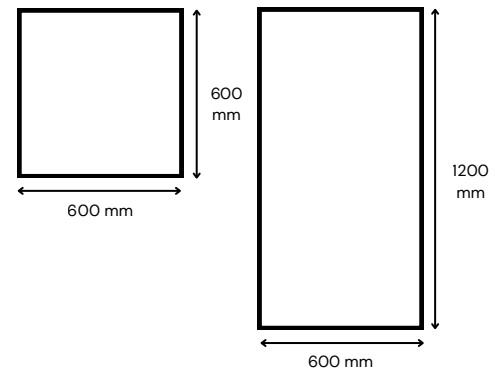

Cosmo Terrazo

Porcelanato Esmaltado

Color Ref: Greige
SKU: 117139

Características generales

- Porcelanato Esmaltado
- Medidas Disponibles: 600x600mm ó 600x1200mm
- Acabado: Mate
- Rectificado
- Destonización: V3
- Caras:
  - Formato 600x600mm (16 Caras)
  - Formato 600x1200mm (8 Caras)
- Uso: Interior y Exterior

Formatos

Greige

Quartz