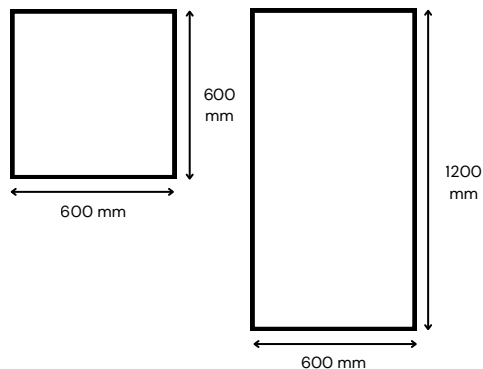

Cosmo Terrazo

Porcelanato Esmaltado

Color Ref: Quartz
SKU: 117140

Características generales

- Porcelanato Esmaltado
- Medidas Disponibles: 600x600mm ó 600x1200mm
- Acabado: Mate
- Rectificado
- Destonalización: V3
- Caras:
 - Formato 600x600mm (16 Caras)
 - Formato 600x1200mm (8 Caras)
- Uso: Interior y Exterior

Formatos

Greige

Quartz