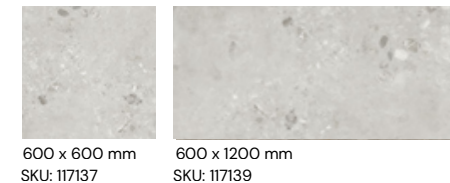

Cosmo Terrazo

Porcelanato Esmaltado

Color Ref: Quartz
SKU: 117140

Características generales

- Porcelanato Esmaltado
- Medidas Disponibles: 600x600mm ó 600x1200mm
- Acabado: Mate
- Rectificado
- Destonalización: V3
- Caras:
 - Formato 600x600mm (16 Caras)
 - Formato 600x1200mm (8 Caras)
- Uso: Interior y Exterior

Formatos

Greige

Quartz