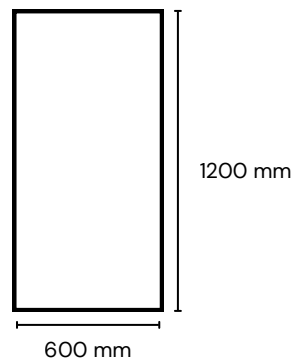

Formato

Classic

600 x 1200 mm
SKU: 117141

Crystal

600 x 1200 mm
SKU: 117142

Valentino

600 x 1200 mm
SKU: 117143

Nero Marquina

600 x 1200 mm
SKU: 117144