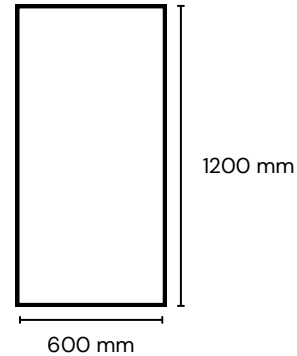

Formato

Classic

600 x 1200 mm
SKU: 117141

Crystal

600 x 1200 mm
SKU: 117142

Valentino

600 x 1200 mm
SKU: 117143

Nero Marquina

600 x 1200 mm
SKU: 117144