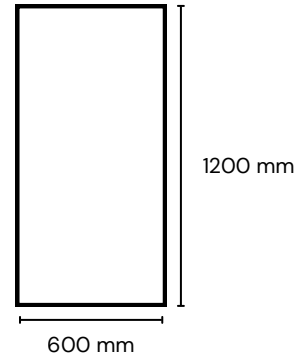

URBEN

Timeless Porcelanato Esmaltado

Color Ref: Nero Marquina

SKU: 117144

Características generales

- Porcelanato Esmaltado
- Medida: 600x1200mm
- Acabado: Mate
- Rectificado
- Destonalización: V3
- Caras: 8
- Uso: Interior y Exterior Techado

Formato

Classic

600 x 1200 mm
SKU: 117141

Crystal

600 x 1200 mm
SKU: 117142

Valentino

600 x 1200 mm
SKU: 117143

Nero Marquina

600 x 1200 mm
SKU: 117144