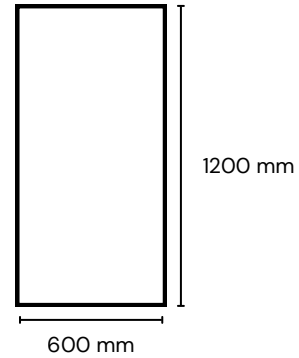

URBEN

Panamá Porcelanato Esmaltado

Color Ref: Greige Liso

SKU: 117145

Características generales

- Porcelanato Esmaltado
- Medida: 600x1200mm
- Acabado: Mate
- Texturas en opción Lisa y Texturado
- Rectificado
- Destonalización: V2
- Caras: 16
- Uso: Interior y Exterior Techado

Formato

Caliza Liso

600 x 1200 mm
SKU: 117147

Caliza Texture

600 x 1200 mm
SKU: 117148

Greige Liso

600 x 1200 mm
SKU: 117146

Greige Texture

600 x 1200 mm
SKU: 117144