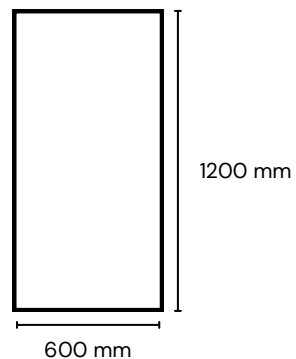

URBEN

Panamá Porcelanato Esmaltado

Color Ref: Greige Texture

SKU: 117146

Características generales

- Porcelanato Esmaltado
- Medida: 600x1200mm
- Acabado: Mate
- Texturas en opción Lisa y Texturado
- Rectificado
- Destonalización: V2
- Caras: 16
- Uso: Interior y Exterior Techado

Formato

Caliza Liso

600 x 1200 mm
SKU: 117147

Caliza Texture

600 x 1200 mm
SKU: 117148

Greige Liso

600 x 1200 mm
SKU: 117146

Greige Texture

600 x 1200 mm
SKU: 117144