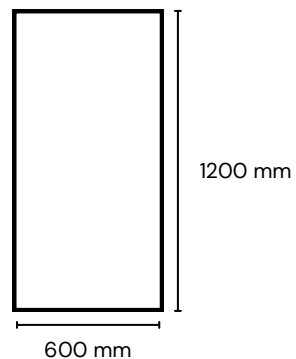

URBEN

Panamá Porcelanato Esmaltado

Color Ref: Caliza Liso

SKU: 117147

Características generales

- Porcelanato Esmaltado
- Medida: 600x1200mm
- Acabado: Mate
- Texturas en opción Lisa y Texturado
- Rectificado
- Destonalización: V2
- Caras: 16
- Uso: Interior y Exterior Techado

Formato

Caliza Liso

600 x 1200 mm
SKU: 117147

Caliza Texture

600 x 1200 mm
SKU: 117148

Greige Liso

600 x 1200 mm
SKU: 117146

Greige Texture

600 x 1200 mm
SKU: 117144