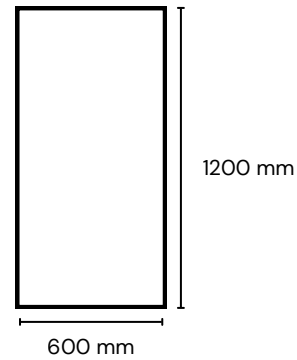

Panamá

Porcelanato Esmaltado

Color Ref: Caliza Texture
SKU: 117148

Características generales

- Porcelanato Esmaltado
- Medida: 600x1200mm
- Acabado: Mate
- Texturas en opción Lisa y Texturado
- Rectificado
- Destonalización: V2
- Caras: 16
- Uso: Interior y Exterior Techado

Formato

Caliza Liso

600 x 1200 mm
SKU: 117147

Caliza Texture

600 x 1200 mm
SKU: 117148

Greige Liso

600 x 1200 mm
SKU: 117146

Greige Texture

600 x 1200 mm
SKU: 117144