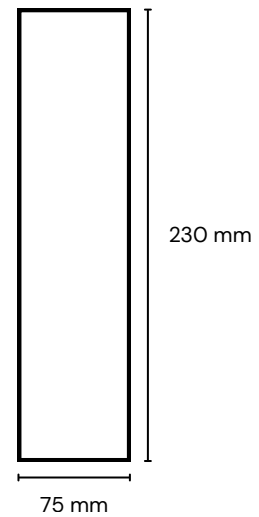

Materia Listello Porcelanato Esmaltado

Color Ref: Cenere
SKU: 117153

Características generales

- Porcelanato Esmaltado
- Medida: 75x230mm (0,01715 m²/pieza)
- Acabado: Mate
- Destonación: V4
- Caras: 24
- Rendimiento por caja: 0,96 m²
- Piezas por caja: 56 Ud.
- Uso: Interior
- Resistencia a la abrasión (PEI): Esmalte PEI 3
- Clasificación antideslizante: P3

Formato

Arezzo

75x230mm
SKU: 117125

Ibis

75x230mm
SKU: 117124

Cotto

75x230mm
SKU: 117123

Cenere

75x230mm
SKU: 117153

Verde Mare

75x230mm
SKU: 117154

Materia Listello

Porcelanato Esmaltado

Color Ref: Cenere

SKU: 117153

Tipología: Porcelanato Esmaltado
País de origen: Asia
Garantía: 5 años

Packaging

Formato: 7.5 x 23 cm.
Área por unidad: 0.01715 m²

Piezas por caja:

Unidades: 56 piezas por caja.
Contenido: 0.96 m².
Peso: 17 Kg / caja.

Cajas por pallet:

Unidades: 64 cajas por pallet.
Contenido: 61.82 m².
Peso: 1.110 Kg.