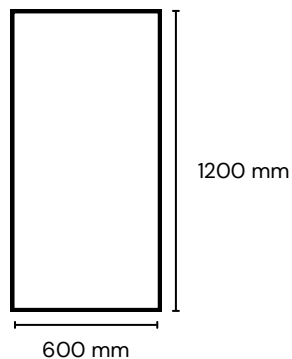

Formato

Aluminium

600 x 1200 mm
SKU: 117178

Steel

600 x 1200 mm
SKU: 117179

Copper

600 x 1200 mm
SKU: 117180